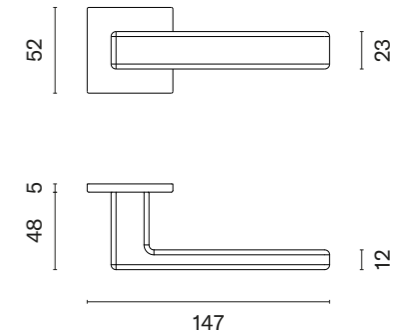

TILIA

ROZETA Q SUPER SLIM 5MM

APRILE

model	wykończenie	klamka kod: AS TILIA Q 5S para	rozeta klucz OB kod: AS Q 5S OB para	rozeta wkładka PZ kod: AS Q 5S PZ para	rozeta WC kod: AS Q 5S WC para
		cena netto zł (brutto zł)	  cena netto zł (brutto zł)	  cena netto zł (brutto zł)	  cena netto zł (brutto zł)
	BK czarny matowy	229,98 (282,88)	61,97 (76,22)	61,97 (76,22)	91,21 (112,19)
	US PVD antracyt polerowany	275,98 (339,46)	74,37 (91,48)	74,37 (91,48)	109,45 (134,62)
	US-A PVD antracyt matowy				