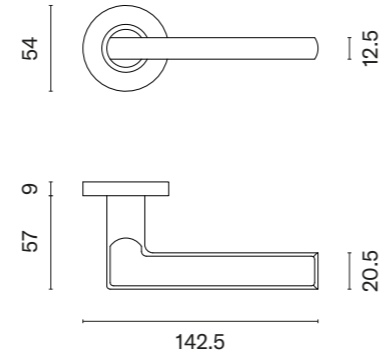

OVAL 1702

model	wykończenie	klamka kod: SM OVAL 1702 para	rozeta klucz OB kod: SM OVAL 1710 OB para	rozeta wkładka PZ kod: SM OVAL 1711 PZ para	rozeta WC kod: SM OVAL 1712 WC / SM OVAL 1713 WC W/Z para
	16 stal nierdzewna	81,58 (100,34)	 cena netto zł (brutto zł)	 cena netto zł (brutto zł)	 cena netto zł (brutto zł)
			10,95 (13,47)	10,95 (13,47)	41,05 / 42,42zł (50,49 / 52,18)