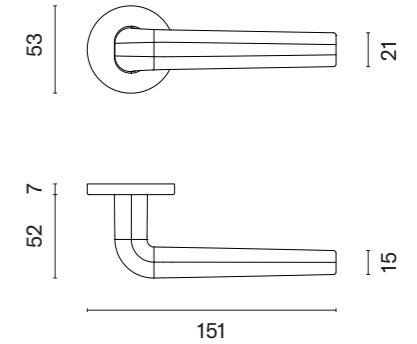

INULA

ROZETA R SLIM 7MM

APRILE

model	wykończenie	klamka kod: AT INULA R 7S para	rozeta klucz OB kod: AT R 7S OB para	rozeta wkładka PZ kod: AT R 7S PZ para	rozeta WC kod: AT R 7S WC para
	CP chrom polerowany				
		cena netto zł (brutto zł)	cena netto zł (brutto zł)	cena netto zł (brutto zł)	cena netto zł (brutto zł)
	MSC chrom satynowy	155,91 (191,77)	45,68 (56,19)	45,68 (56,19)	78,48 (96,53)
	BLACK czarny matowy				
	GOLD PVD złoty polerowany	171,50 (210,95)	50,25 (61,81)	50,25 (61,81)	86,32 (106,17)