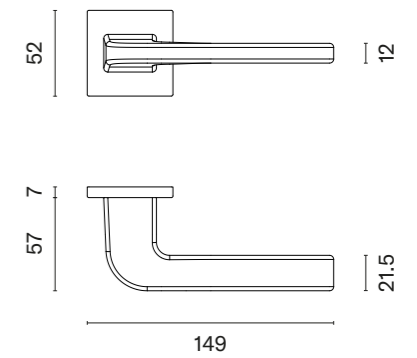

ISMENA Q

ROZETA Q SLIM 7MM

APRILE

model	wykończenie	klamka kod: AS ISMENA Q 7S para	rozeta klucz OB kod: AS Q 7S OB para	rozeta wkładka PZ kod: AS Q 7S PZ para	rozeta WC kod: AS Q 7S WC para
		cena netto zł (brutto zł)	 cena netto zł (brutto zł)	 cena netto zł (brutto zł)	 cena netto zł (brutto zł)
	LC chrom polerowany	202,83 (249,48)	49,83 (61,29)	49,83 (61,29)	81,87 (100,70)
	SC chrom satynowy				
	BK czarny matowy				
	LG złoty polerowany	243,39 (299,37)	59,80 (73,55)	59,80 (73,55)	98,24 (120,84)
	KG złoty matowy