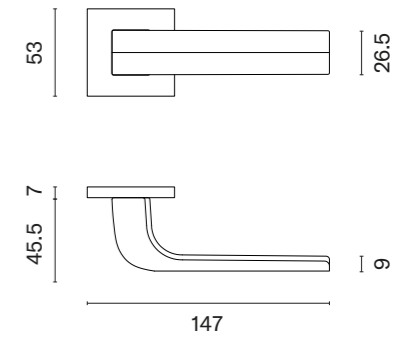

JENA
ROZETA Q SLIM 7MM

STILE

model	wykończenie	klamka kod: ST JENA Q 7S para	rozeta klucz OB kod: ST Q 7S OB para	rozeta wkładka PZ kod: ST Q 7S PZ para	rozeta WC kod: ST Q 7S WC para
	CP chrom polerowany	94,80 (116,60)	49,20 (60,52)	49,20 (60,52)	80,82 (99,41)
	PSC chrom satynowy				
	BLACK czarny matowy