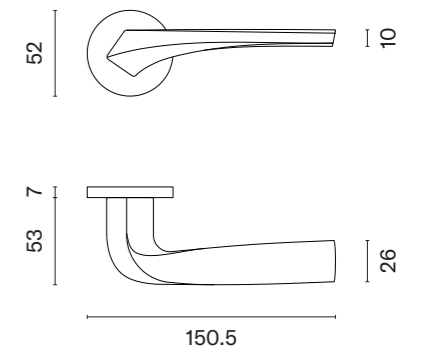

DALIA

ROZETA R SLIM 7MM

APRILE

model	wykończenie	klamka kod: AS DALIA R 7S para	rozeta klucz OB kod: AS R 7S OB para	rozeta wkładka PZ kod: AS R 7S PZ para	rozeta WC kod: AS R 7S WC para
		cena netto zł (brutto zł)	 cena netto zł (brutto zł)	 cena netto zł (brutto zł)	 cena netto zł (brutto zł)
	LC chrom polerowany	182,55 (224,54)	46,27 (56,91)	46,27 (56,91)	79,50 (97,79)
	SC chrom satynowy				
	BK czarny matowy				
	LG złoty polerowany	219,06 (269,44)	55,53 (68,30)	55,53 (68,30)	95,39 (117,33)
	KG złoty matowy				
	PN PVD miedziany