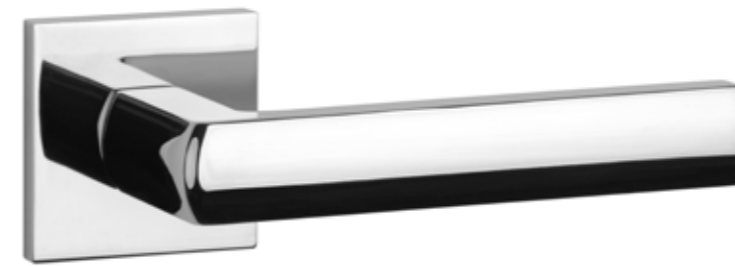

HOSTA

ROZETA Q SLIM 7MM

APRILE

model	wykończenie	klamka kod: AT HOSTA Q 7S para	rozeta klucz OB kod: AT Q 7S OB para	rozeta wkładka PZ kod: AT Q 7S PZ para	rozeta WC kod: AT Q 7S WC para
	CP chrom polerowany				
	MSC chrom satynowy	151,59 (186,46)	49,20 (60,52)	49,20 (60,52)	80,82 (99,41)
	BLACK czarny matowy				
	WHITE biały matowy	166,74 (205,09)	54,12 (66,57)	54,12 (66,57)	88,91 (109,36)
	GOLD PVD złoty polerowany