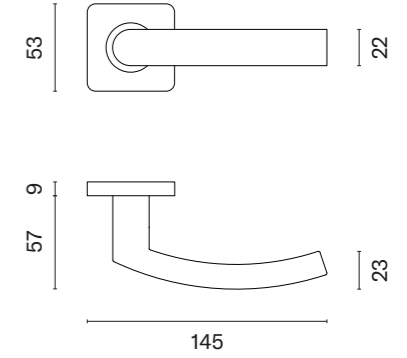

KVADRAT 1706

model	wykończenie	klamka kod: SM KVADRAT 1706 para	rozeta klucz OB kod: SM KVADRAT 1710 OB para	rozeta wkładka PZ kod: SM KVADRAT 1711 PZ para	rozeta WC kod: SM KVADRAT 1712 WC / SM KVADRAT 1713 WC W/Z para
	16 stal nierdzewna	68,97 (84,83)	20,52 (25,24)	20,52 (25,24)	52,00 / 53,56 (63,96 / 65,88)