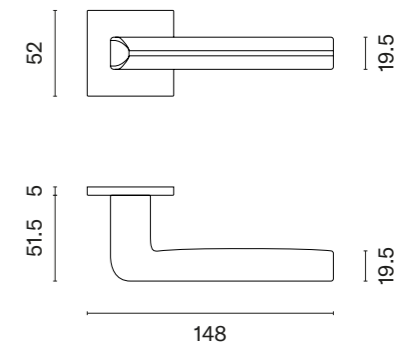

SALICE

ROZETA Q SUPER SLIM 5MM

APRILE

model	wykończenie	klamka kod: AS SALICE Q 5S para	rozeta klucz OB kod: AS Q 5S OB para	rozeta wkładka PZ kod: AS Q 5S PZ para	rozeta WC kod: AS Q 5S WC para
	LC chrom polerowany	252,95 (311,13)	61,97 (76,22)	61,97 (76,22)	91,21 (112,19)
	SC chrom satynowy				
	BK czarny matowy				
	LG złoty polerowany	303,54 (373,35)	74,37 (91,48)	74,37 (91,48)	109,45 (134,62)
	KG złoty matowy				
	PN PVD miedziany