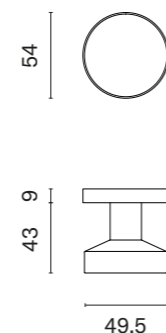

model	wykończenie	klamka kod: SM OVAL 1705 sztuka	rozeta klucz OB kod: SM OVAL 1710 OB para	rozeta wkładka PZ kod: SM OVAL 1711 PZ para	rozeta WC kod: SM OVAL 1712 WC para
		cena netto zł (brutto zł)	 cena netto zł (brutto zł)	 cena netto zł (brutto zł)	 cena netto zł (brutto zł)
	16 stal nierdzewna	44,36 (54,56)	10,95 (13,47)	10,95 (13,47)	41,05 (50,49)
	F5 czarny matowy	59,06 (72,64)	14,58 (17,93)	14,58 (17,93)	56,95 (70,05)

model	wykończenie	klamka kod: SM KVADRAT 1705 sztuka	rozeta klucz OB kod: SM KVADRAT 1710 OB para	rozeta wkładka PZ kod: SM KVADRAT 1711 PZ para	rozeta WC kod: SM KVADRAT 1712 WC para
		cena netto zł (brutto zł)	 cena netto zł (brutto zł)	 cena netto zł (brutto zł)	 cena netto zł (brutto zł)
	16 stal nierdzewna	46,12 (56,73)	20,52 (25,24)	20,52 (25,24)	52,00 (63,96)
	F5 czarny matowy	60,95 (74,97)	28,36 (34,88)	28,36 (34,88)	70,64 (86,89)

* Galka jednostronna stała przeznaczona do montażu z klamką.

* Galka jednostronna stała przeznaczona do montażu z klamką.