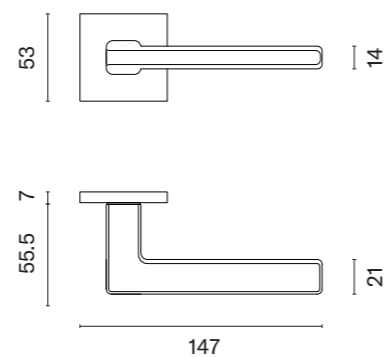

ARTA
ROZETA Q SLIM 7MM

STILE