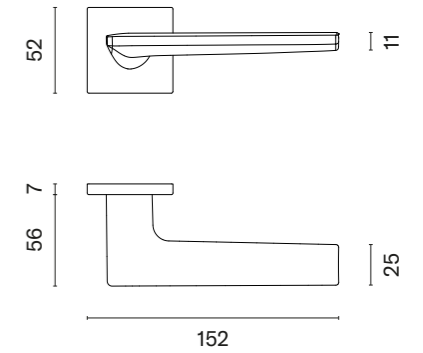

LUNARIA

ROZETA Q SLIM 7MM

APRILE

model	wykończenie	klamka kod: AS LUNARIA Q 7S para	rozeta klucz OB kod: AS Q 7S OB para	rozeta wkładka PZ kod: AS Q 7S PZ para	rozeta WC kod: AS Q 7S WC para
	LC chrom polerowany				
		cena netto zł (brutto zł)	cena netto zł (brutto zł)	cena netto zł (brutto zł)	cena netto zł (brutto zł)
	SC chrom satynowy	241,04 (296,48)	49,83 (61,29)	49,83 (61,29)	81,87 (100,70)
	BK czarny matowy				
	LG złoty polerowany	289,25 (355,78)	59,80 (73,55)	59,80 (73,55)	98,24 (120,84)
	KG złoty matowy