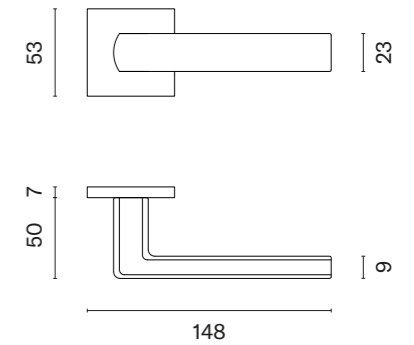

HOSTA

ROZETA Q SLIM 7MM

APRILE

model	wykończenie	klamka kod: AT HOSTA Q 7S para	rozeta klucz OB kod: AT Q 7S OB para	rozeta wkładka PZ kod: AT Q 7S PZ para	rozeta WC kod: AT Q 7S WC para
	CP chrom polerowany				
	MSC chrom satynowy	151,59 (186,46)	49,20 (60,52)	49,20 (60,52)	80,82 (99,41)
	BLACK czarny matowy				
	WHITE biały matowy	166,74 (205,09)	54,12 (66,57)	54,12 (66,57)	88,91 (109,36)
	GOLD PVD złoty polerowany