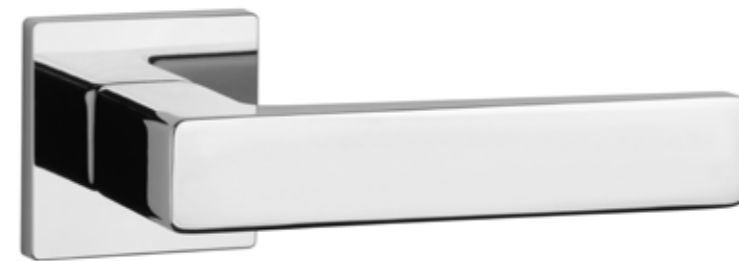

ERICA

ROZETA Q SLIM 7MM

APRILE

model	wykończenie	klamka kod: AS ERICA Q 7S para	rozeta klucz OB kod: AS Q 7S OB para	rozeta wkładka PZ kod: AS Q 7S PZ para	rozeta WC kod: AS Q 7S WC para
	LC chrom polerowany				
	SC chrom satynowy	188,08 (231,34)	49,83 (61,29)	49,83 (61,29)	81,87 (100,70)
	BK czarny matowy