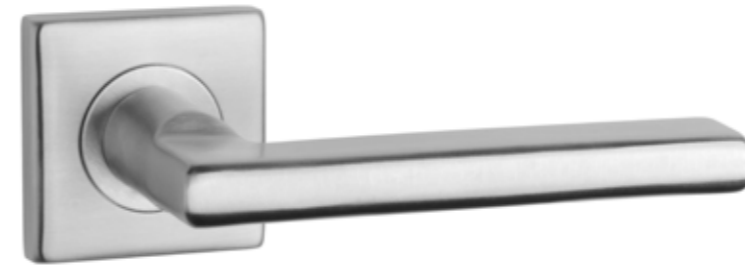

KVADRAT 1702

model	wykończenie	klamka kod: SM KVADRAT 1702 para	rozeta klucz OB kod: SM KVADRAT 1710 OB para	rozeta wkładka PZ kod: SM KVADRAT 1711 PZ para	rozeta WC kod: SM KVADRAT 1712 WC / SM KVADRAT 1713 WC W/Z para
	16 stal nierdzewna	80,18 (98,62)	20,52 (25,24)	20,52 (25,24)	52,00 / 53,56 (63,96 / 65,88)