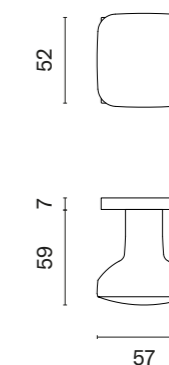

QUERCA

ROZETA Q SLIM 7MM

APRILE

model	wykończenie	klamka kod: AS QUERCA Q 7S sztuka / para	rozeta klucz OB kod: AS Q 7S OB para	rozeta wkładka PZ kod: AS Q 7S PZ para	rozeta WC kod: AS Q 7S WC para
	LC chrom polerowany	135,85 / 271,70 (167,10 / 334,19)	49,83 (61,29)	49,83 (61,29)	81,87 (100,70)
	SC chrom satynowy				
	BK czarny matowy				
	LG złoty polerowany	152,15 / 304,30 (187,14 / 374,29)	59,80 (73,55)	59,80 (73,55)	98,24 (120,84)
	KG złoty matowy				
	PN PVD miedziany				

* Przy zamówieniu prosimy o podanie wersji gałki: jednostronna stała, jednostronna ruchoma, dwustronna stała, dwustronna stało-ruchoma, dwustronna ruchoma.