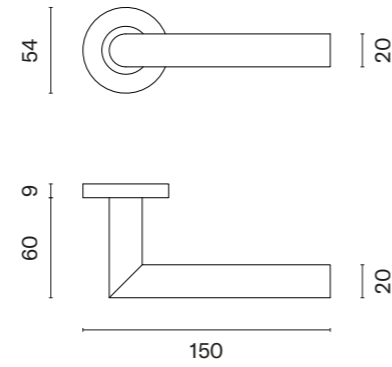

OVAL 1701

model	wykończenie	klamka kod: SM OVAL 1701 para	rozeta klucz OB kod: SM OVAL 1710 OB para	rozeta wkładka PZ kod: SM OVAL 1711 PZ para	rozeta WC kod: SM OVAL 1712 WC / SM OVAL 1713 WC W/Z para
	16 stal nierdzewna	49,25 (60,58)	10,95 (13,47)	10,95 (13,47)	41,05 / 42,42zł (50,49 / 52,18)
	F5 czarny matowy	74,40 (91,51)	14,58 (17,93)	14,58 (17,93)	56,95 (70,05)