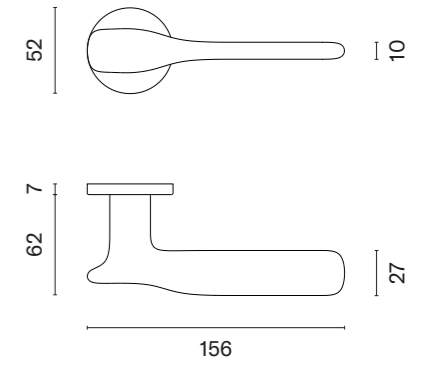

ORCHIDE

ROZETA R SLIM 7MM

APRILE

model	wykończenie	klamka kod: AS ORCHIDE R 7S para	rozeta klucz OB kod: AS R 7S OB para	rozeta wkładka PZ kod: AS R 7S PZ para	rozeta WC kod: AS R 7S WC para
	LC chrom polerowany				
		cena netto zł (brutto zł)	cena netto zł (brutto zł)	cena netto zł (brutto zł)	cena netto zł (brutto zł)
	SC chrom satynowy	230,03 (282,94)	46,27 (56,91)	46,27 (56,91)	79,50 (97,79)
	BK czarny matowy				
	LG złoty polerowany	276,04 (339,53)	55,53 (68,30)	55,53 (68,30)	95,39 (117,33)
	KG złoty matowy