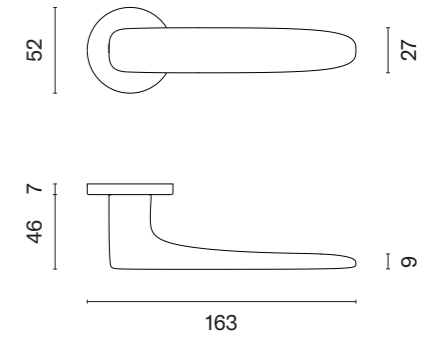

ROSA
ROZETA R SLIM 7MM

APRILE

model	wykończenie	klamka kod: AS ROSA R 7S para	rozeta klucz OB kod: AS R 7S OB para	rozeta wkładka PZ kod: AS R 7S PZ para	rozeta WC kod: AS R 7S WC para
	LC chrom polerowany				
		cena netto zł (brutto zł)	cena netto zł (brutto zł)	cena netto zł (brutto zł)	cena netto zł (brutto zł)
	SC chrom satynowy	168,10 (206,76)	46,27 (56,91)	46,27 (56,91)	79,50 (97,79)
	BK czarny matowy				

* Do wyczerpania stanów magazynowych