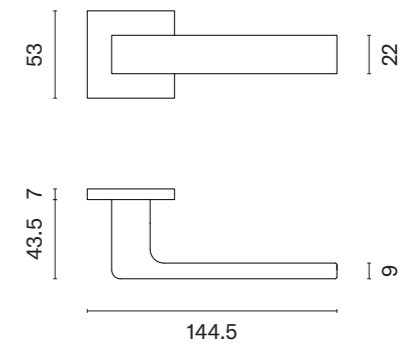

SULLA

ROZETA Q SLIM 7MM

APRILE

model	wykończenie	klamka kod: AT SULLA Q 7S para	rozeta klucz OB kod: AT Q 7S OB para	rozeta wkładka PZ kod: AT Q 7S PZ para	rozeta WC kod: AT Q 7S WC para
	CP chrom polerowany				
		cena netto zł (brutto zł)	cena netto zł (brutto zł)	cena netto zł (brutto zł)	cena netto zł (brutto zł)
	MSC chrom satynowy	137,89 (169,60)	49,20 (60,52)	49,20 (60,52)	80,82 (99,41)
	BLACK czarny matowy				
	WHITE biały matowy	151,67 (186,55)	54,12 (66,57)	54,12 (66,57)	88,91 (109,36)