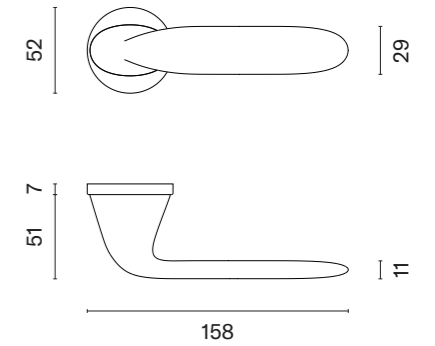

PEONIA
ROZETA R SLIM 7MM

model	wykończenie	klamka kod: AS PEONIA R 7S para	rozeta klucz OB kod: AS R 7S OB para	rozeta wkładka PZ kod: AS R 7S PZ para	rozeta WC kod: AS R 7S WC para
	LC chrom polerowany				
	SC chrom satynowy	230,42 (283,42)	46,27 (56,91)	46,27 (56,91)	79,50 (97,79)
	BK czarny matowy