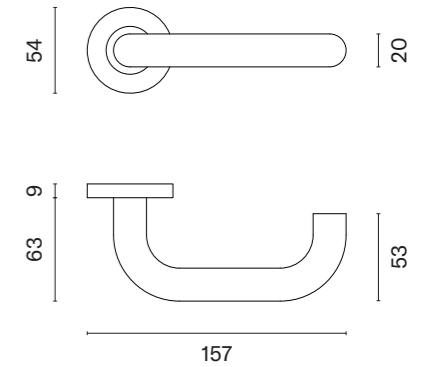

OVAL 1704

model	wykończenie	klamka kod: SM OVAL 1704 para	rozeta klucz OB kod: SM OVAL 1710 OB para	rozeta wkładka PZ kod: SM OVAL 1711 PZ para	rozeta WC kod: SM OVAL 1712 WC / SM OVAL 1713 WC W/Z para
	16 stal nierdzewna	49,40 (60,76)	10,95 (13,47)	10,95 (13,47)	41,05 / 42,42zł (50,49 / 52,18)