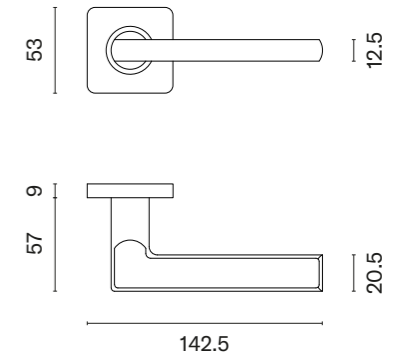

KVADRAT 1702

model	wykończenie	klamka kod: SM KVADRAT 1702 para	rozeta klucz OB kod: SM KVADRAT 1710 OB para	rozeta wkładka PZ kod: SM KVADRAT 1711 PZ para	rozeta WC kod: SM KVADRAT 1712 WC / SM KVADRAT 1713 WC W/Z para
	16 stal nierdzewna	80,18 (98,62)	20,52 (25,24)	20,52 (25,24)	52,00 / 53,56 (63,96 / 65,88)