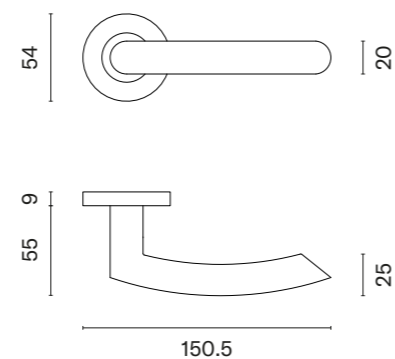

OVAL 1707

model	wykończenie	klamka kod: SM OVAL 1707 para	rozeta klucz OB kod: SM OVAL 1710 OB para	rozeta wkładka PZ kod: SM OVAL 1711 PZ para	rozeta WC kod: SM OVAL 1712 WC / SM OVAL 1713 WC W/Z para
	16 stal nierdzewna	54,73 (67,32)	10,95 (13,47)	10,95 (13,47)	41,05 / 42,42zł (50,49 / 52,18)