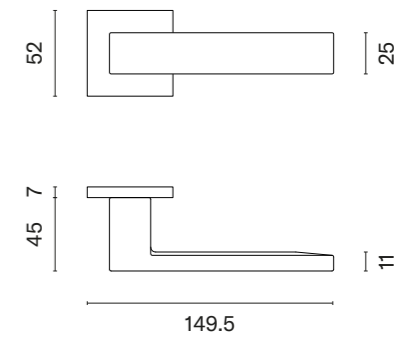

PINA Q

ROZETA Q SLIM 7MM

APRILE

model	wykończenie	klamka kod: AS PINA Q 7S para	rozeta klucz OB kod: AS Q 7S OB para	rozeta wkładka PZ kod: AS Q 7S PZ para	rozeta WC kod: AS Q 7S WC para
		cena netto zł (brutto zł)	 cena netto zł (brutto zł)	 cena netto zł (brutto zł)	 cena netto zł (brutto zł)
	LC chrom polerowany	177,15 (217,89)	49,83 (61,29)	49,83 (61,29)	81,87 (100,70)
	SC chrom satynowy				
	BK czarny matowy				
	LG złoty polerowany	212,58 (261,47)	59,80 (73,55)	59,80 (73,55)	98,24 (120,84)
	KG złoty matowy				
	PN PVD miedziany