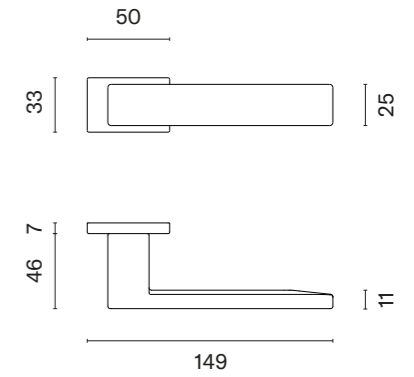

PINA RT

ROZETA RT SLIM 7MM

model	wykończenie	klamka kod: AS PINA RT 7S para	rozeta klucz OB kod: AS RT 7S OB para	rozeta wkładka PZ kod: AS QRT 7S PZ para	rozeta WC kod: AS RT 7S WC para
	LC chrom polerowany				
		cena netto zł (brutto zł)	cena netto zł (brutto zł)	cena netto zł (brutto zł)	cena netto zł (brutto zł)
	SC chrom satynowy	194,86 (239,68)	54,82 (67,43)	54,82 (67,43)	90,06 (110,77)
	BK czarny matowy				
	LG złoty polerowany	233,83 (287,61)	65,78 (80,91)	65,78 (80,91)	108,07 (132,93)
	KG złoty matowy