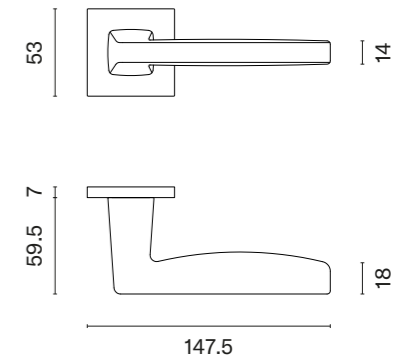

ERBA
ROZETA Q SLIM 7MM

APRILE

model	wykończenie	klamka kod: AT ERBA Q 7S para	rozeta klucz OB kod: AT Q 7S OB para	rozeta wkładka PZ kod: AT Q 7S PZ para	rozeta WC kod: AT Q 7S WC para
		cena netto zł (brutto zł)	 cena netto zł (brutto zł)	 cena netto zł (brutto zł)	 cena netto zł (brutto zł)
	CP chrom polerowany				
	MSC chrom satynowy	160,05 (196,86)	49,20 (60,52)	49,20 (60,52)	80,82 (99,41)
	BLACK czarny matowy				
	GOLD PVD złoty polerowany	176,06 (216,55)	54,12 (66,57)	54,12 (66,57)	88,91 (109,36)