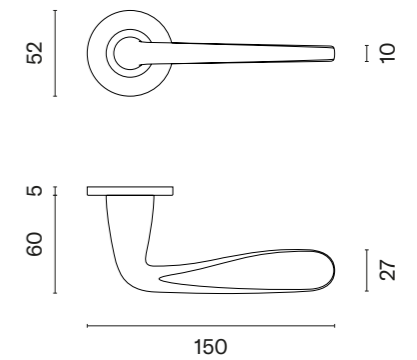

ARIA

ROZETA R SUPER SLIM 5MM

APRILE

model	wykończenie	klamka kod: AS ARIA R 5S para	rozeta klucz OB kod: AS R 5S OB para	rozeta wkładka PZ kod: AS R 5S PZ para	rozeta WC kod: AS R 5S WC para
		cena netto zł (brutto zł)	  cena netto zł (brutto zł)	  cena netto zł (brutto zł)	  cena netto zł (brutto zł)
	LC chrom polerowany	241,80 (297,41)	54,45 (66,97)	54,45 (66,97)	83,50 (102,71)
	SC chrom satynowy				
	BK czarny matowy				
	LG złoty polerowany	290,16 (356,90)	65,35 (80,38)	65,35 (80,38)	100,20 (123,25)
	KG złoty matowy				
	PN PVD miedziany				

HIACYNTA

ROZETA R SUPER SLIM 5MM

APRILE

model	wykończenie	klamka kod: AS HIACYNTA R 5S para	rozeta klucz OB kod: AS R 5S OB para	rozeta wkładka PZ kod: AS R 5S PZ para	rozeta WC kod: AS R 5S WC para
		cena netto zł (brutto zł)	 cena netto zł (brutto zł)	 cena netto zł (brutto zł)	 cena netto zł (brutto zł)
	LC chrom polerowany	241,95 (297,60)	54,45 (66,97)	54,45 (66,97)	83,50 (102,71)
	SC chrom satynowy				
	BK czarny matowy				
	LG złoty polerowany	290,34 (357,12)	65,35 (80,38)	65,35 (80,38)	100,20 (123,25)
	KG złoty matowy				
	PN PVD miedziany				