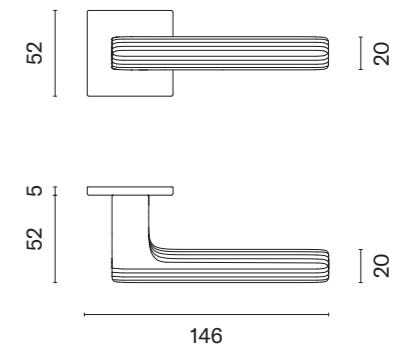

LARICE

ROZETA Q SUPER SLIM 5MM

APRILE

model	wykończenie	klamka kod: AS LARICE Q 5S para	rozeta klucz OB kod: AS Q 5S OB para	rozeta wkładka PZ kod: AS Q 5S PZ para	rozeta WC kod: AS Q 5S WC para
		cena netto zł (brutto zł)	 cena netto zł (brutto zł)	 cena netto zł (brutto zł)	 cena netto zł (brutto zł)
	LC chrom polerowany	267,57 (329,11)	61,97 (76,22)	61,97 (76,22)	91,21 (112,19)
	LG złoty polerowany	321,08 (394,93)	74,37 (91,48)	74,37 (91,48)	109,45 (134,62)