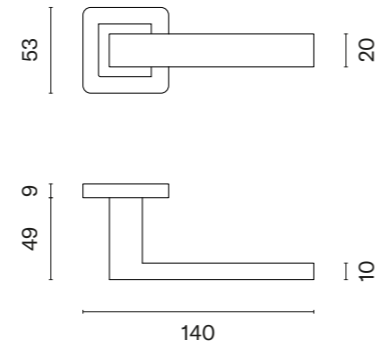

KVADRAT 1703

model	wykończenie	klamka kod: SM KVADRAT 1703 para	rozeta klucz OB kod: SM KVADRAT 1710 OB para	rozeta wkładka PZ kod: SM KVADRAT 1711 PZ para	rozeta WC kod: SM KVADRAT 1712 WC / SM KVADRAT 1713 WC W/Z para
	16 stal nierdzewna	73,11 (89,93)	20,52 (25,24)	20,52 (25,24)	52,00 / 53,56 (63,96 / 65,88)