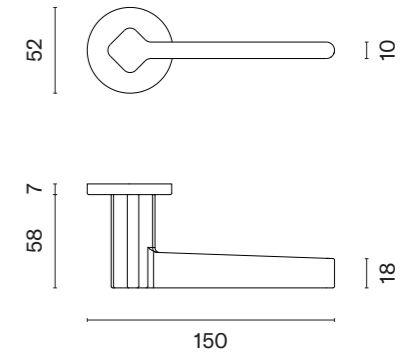

NINFEA R

ROZETA R SLIM 7MM

APRILE

model	wykończenie	klamka kod: AS NINFEA R 7S para	rozeta klucz OB kod: AS R 7S OB para	rozeta wkładka PZ kod: AS R 7S PZ para	rozeta WC kod: AS R 7S WC para
		cena netto zł (brutto zł)	 cena netto zł (brutto zł)	 cena netto zł (brutto zł)	 cena netto zł (brutto zł)
	LC chrom polerowany				
	SC chrom satynowy	178,60 (219,68)	46,27 (56,91)	46,27 (56,91)	79,50 (97,79)
	BK czarny matowy				

* Do wyczerpania stanów magazynowych