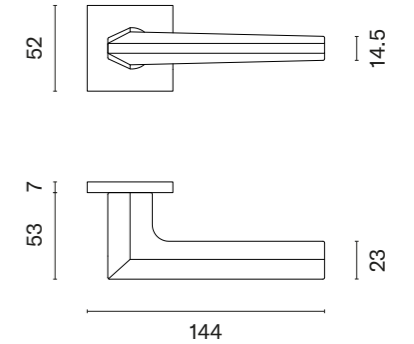

JASMINA

ROZETA Q SLIM 7MM

APRILE

model	wykończenie	klamka kod: AS JASMINA Q 7S para	rozeta klucz OB kod: AS Q 7S OB para	rozeta wkładka PZ kod: AS Q 7S PZ para	rozeta WC kod: AS Q 7S WC para
		cena netto zł (brutto zł)	cena netto zł (brutto zł)	cena netto zł (brutto zł)	cena netto zł (brutto zł)
	LC chrom polerowany				
	SC chrom satynowy	207,77 (255,56)	49,83 (61,29)	49,83 (61,29)	81,87 (100,70)
	BK czarny matowy				
	LG złoty polerowany	249,32 (306,66)	59,80 (73,55)	59,80 (73,55)	98,24 (120,84)
	KG złoty matowy