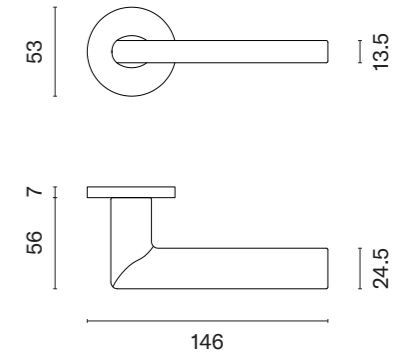

KALMIA

ROZETA R SLIM 7MM

APRILE

model	wykończenie	klamka kod: AT KALMIA R 7S para	rozeta klucz OB kod: AT R 7S OB para	rozeta wkładka PZ kod: AT R 7S PZ para	rozeta WC kod: AT R 7S WC para
	CP chrom polerowany				
	MSC chrom satynowy	139,53 (171,62)	45,68 (56,19)	45,68 (56,19)	78,48 (96,53)
	BLACK czarny matowy				
	WHITE biały matowy	153,49 (188,79)	50,25 (61,81)	50,25 (61,81)	86,32 (106,17)
	GOLD PVD złoty polerowany