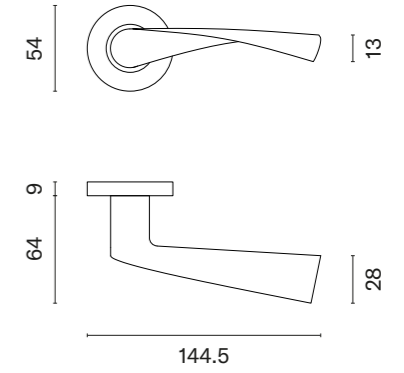

OVAL 1708

model	wykończenie	klamka kod: SM OVAL 1708 para	rozeta klucz OB kod: SM OVAL 1710 OB para	rozeta wkładka PZ kod: SM OVAL 1711 PZ para	rozeta WC kod: SM OVAL 1712 WC / SM OVAL 1713 WC W/Z para
	16 stal nierdzewna	88,36 (108,68)	 cena netto zł (brutto zł)	 cena netto zł (brutto zł)	 cena netto zł (brutto zł)
			10,95 (13,47)	10,95 (13,47)	41,05 / 42,42zł (50,49 / 52,18)