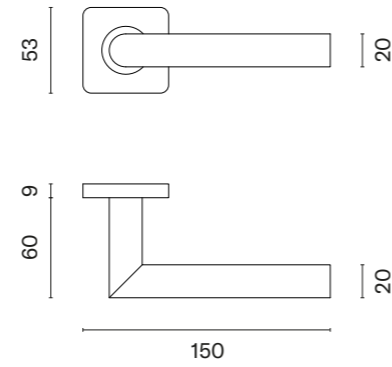

KVADRAT 1701

model	wykończenie	klamka kod: SM KVADRAT 1701 para	rozeta klucz OB kod: SM KVADRAT 1710 OB para	rozeta wkładka PZ kod: SM KVADRAT 1711 PZ para	rozeta WC kod: SM KVADRAT 1712 WC / SM KVADRAT 1713 WC W/Z para
	16 stal nierdzewna	56,09 (68,99)	20,52 (25,24)	20,52 (25,24)	52,00 / 53,56 (63,96 / 65,88)
	F5 czarny matowy	79,32 (97,56)	28,36 (34,88)	28,36 (34,88)	70,64 (86,89)