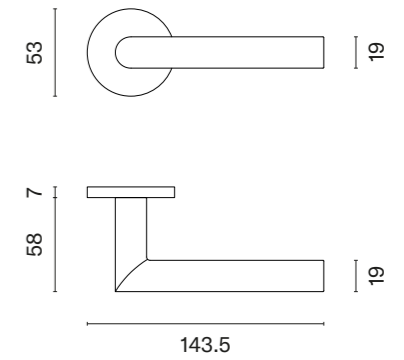

www.aprile.pl

www.aprilehandles.com

KLAMKI NA ROZETACH OKRĄGŁYCH

ARABIS R

ROZETA R SLIM 7MM

APRILE

model	wykończenie	klamka kod: AT ARABIS R 7S para	rozeta klucz OB kod: AT R 7S OB para	rozeta wkładka PZ kod: AT R 7S PZ para	rozeta WC kod: AT R 7S WC para
	CP chrom polerowany		 	 	 
	MSC chrom satynowy	125,24 (154,05)	45,68 (56,19)	45,68 (56,19)	78,48 (96,53)
	BLACK czarny matowy				
	WHITE biały matowy	137,76 (169,44)	50,25 (61,81)	50,25 (61,81)	86,32 (106,17)
	GOLD PVD złoty polerowany				