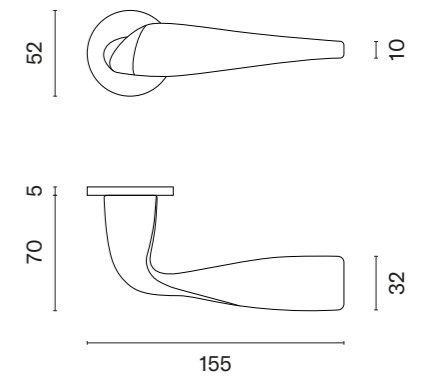

PETUNIA

ROZETA R SUPER SLIM 5MM

APRILE

model	wykończenie	klamka kod: AS PETUNIA R 5S para	rozeta klucz OB kod: AS R 5S OB para	rozeta wkładka PZ kod: AS R 5S PZ para	rozeta WC kod: AS R 5S WC para
	LC chrom polerowany	338,50 (416,36)	54,45 (66,97)	54,45 (66,97)	83,50 (102,71)
	LG złoty polerowany	406,20 (499,63)	65,35 (80,38)	65,35 (80,38)	100,20 (123,25)
	KG złoty matowy