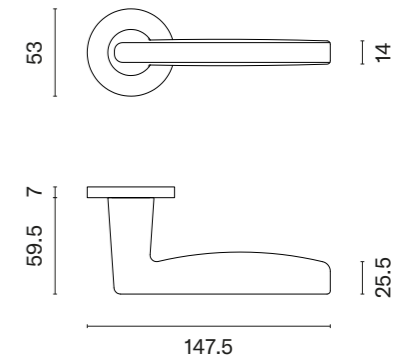

LUNA

ROZETA R SLIM 7MM

APRILE

model	wykończenie	klamka kod: AT LUNA R 7S para	rozeta klucz OB kod: AT R 7S OB para	rozeta wkładka PZ kod: AT R 7S PZ para	rozeta WC kod: AT R 7S WC para
		cena netto zł (brutto zł)	 cena netto zł (brutto zł)	 cena netto zł (brutto zł)	 cena netto zł (brutto zł)
	CP chrom polerowany				
	MSC chrom satynowy	149,17 (183,48)	45,68 (56,19)	45,68 (56,19)	78,48 (96,53)
	BLACK czarny matowy				
	GOLD PVD złoty polerowany	164,08 (201,82)	50,25 (61,81)	50,25 (61,81)	86,32 (106,17)