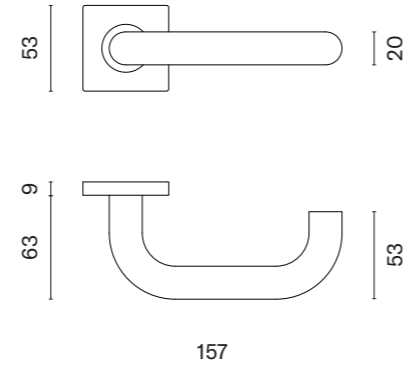

KVADRAT 1704

model	wykończenie	klamka kod: SM KVADRAT 1704 para	rozeta klucz OB kod: SM KVADRAT 1710 OB para	rozeta wkładka PZ kod: SM KVADRAT 1711 PZ para	rozeta WC kod: SM KVADRAT 1712 WC / SM KVADRAT 1713 WC W/Z para
	16 stal nierdzewna	62,55 (76,94)	20,52 (25,24)	20,52 (25,24)	52,00 / 53,56 (63,96 / 65,88)