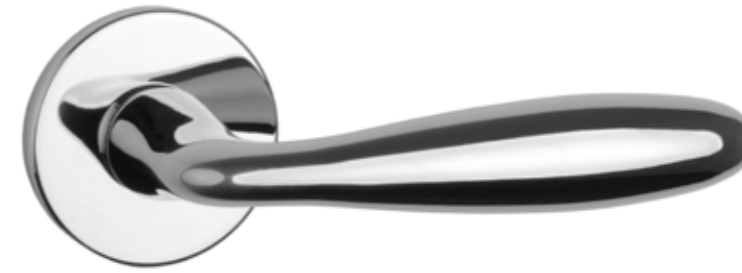

VERBENA
ROZETA R SLIM 7MM

APRILE

model	wykończenie	klamka kod: AT VERBENA R 7S para	rozeta klucz OB kod: AT R 7S OB para	rozeta wkładka PZ kod: AT R 7S PZ para	rozeta WC kod: AT R 7S WC para
		cena netto zł (brutto zł)	 cena netto zł (brutto zł)	 cena netto zł (brutto zł)	 cena netto zł (brutto zł)
	CP chrom polerowany				
	MSC chrom satynowy	125,24 (154,05)	45,68 (56,19)	45,68 (56,19)	78,48 (96,53)
	BLACK czarny matowy