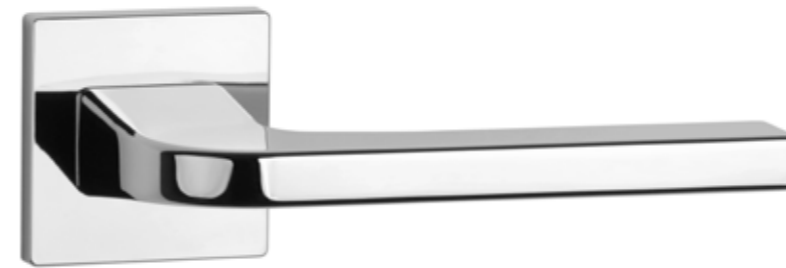

ISMENA Q

ROZETA Q SLIM 7MM

APRILE

model	wykończenie	klamka kod: AS ISMENA Q 7S para	rozeta klucz OB kod: AS Q 7S OB para	rozeta wkładka PZ kod: AS Q 7S PZ para	rozeta WC kod: AS Q 7S WC para
		cena netto zł (brutto zł)	 cena netto zł (brutto zł)	 cena netto zł (brutto zł)	 cena netto zł (brutto zł)
	LC chrom polerowany	202,83 (249,48)	49,83 (61,29)	49,83 (61,29)	81,87 (100,70)
	SC chrom satynowy				
	BK czarny matowy				
	LG złoty polerowany	243,39 (299,37)	59,80 (73,55)	59,80 (73,55)	98,24 (120,84)
	KG złoty matowy