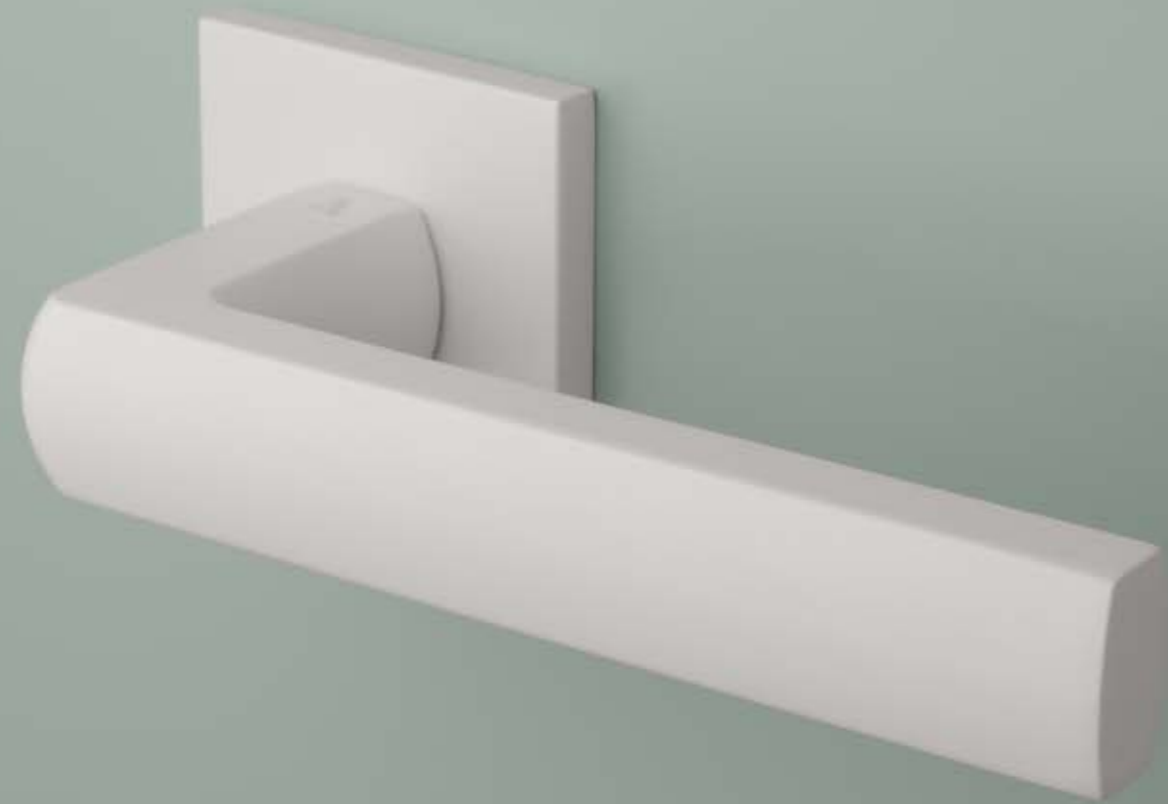

HOSTA

ROZETA Q SLIM 7MM

APRILE

model	wykończenie	klamka kod: AT HOSTA Q 7S para	rozeta klucz OB kod: AT Q 7S OB para	rozeta wkładka PZ kod: AT Q 7S PZ para	rozeta WC kod: AT Q 7S WC para
	CP chrom polerowany				
	MSC chrom satynowy	151,59 (186,46)	49,20 (60,52)	49,20 (60,52)	80,82 (99,41)
	BLACK czarny matowy				
	WHITE biały matowy	166,74 (205,09)	54,12 (66,57)	54,12 (66,57)	88,91 (109,36)
	GOLD PVD złoty polerowany