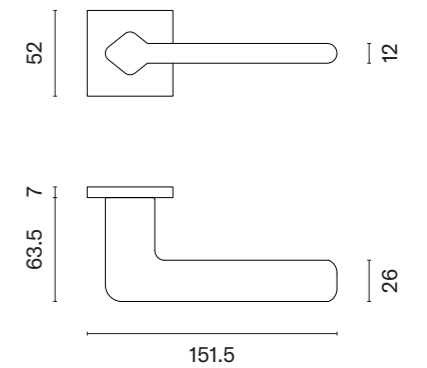

LILA

ROZETA Q SLIM 7MM

APRILE

model	wykończenie	klamka kod: AS LILA Q 7S para	rozeta klucz OB kod: AS Q 7S OB para	rozeta wkładka PZ kod: AS Q 7S PZ para	rozeta WC kod: AS Q 7S WC para
		cena netto zł (brutto zł)	cena netto zł (brutto zł)	cena netto zł (brutto zł)	cena netto zł (brutto zł)
	LC chrom polerowany				
	SC chrom satynowy	180,52 (222,04)	49,83 (61,29)	49,83 (61,29)	81,87 (100,70)
	BK czarny matowy				
	LG złoty polerowany	216,62 (266,44)	59,80 (73,55)	59,80 (73,55)	98,24 (120,84)
	KG złoty matowy