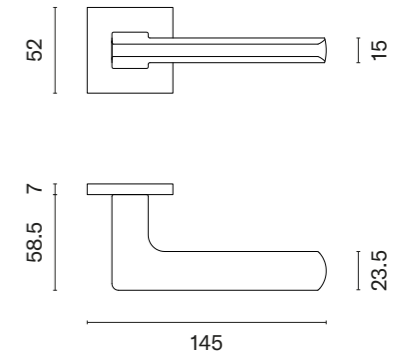

YUKA Q

ROZETA Q SLIM 7MM

APRILE

model	wykończenie	klamka kod: AS YUKA Q 7S para	rozeta klucz OB kod: AS Q 7S OB para	rozeta wkładka PZ kod: AS Q 7S PZ para	rozeta WC kod: AS Q 7S WC para
		cena netto zł (brutto zł)	cena netto zł (brutto zł)	cena netto zł (brutto zł)	cena netto zł (brutto zł)
	LC chrom polerowany				
	SC chrom satynowy	170,27 (209,43)	49,83 (61,29)	49,83 (61,29)	81,87 (100,70)
	BK czarny matowy