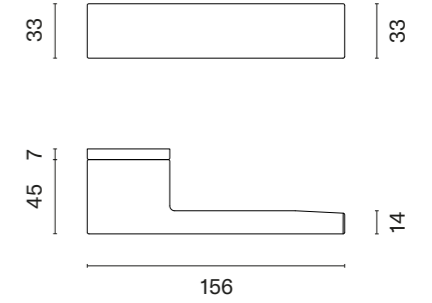

CARLINA

ROZETA RTH SLIM 7MM

APRILE

model	wykończenie	klamka kod: AS CARLINA RTH 7S para	rozeta klucz OB kod: AS RT 7S OB para	rozeta wkładka PZ kod: AS QRT 7S PZ para	rozeta WC kod: AS RT 7S WC para
	LC chrom polerowany				
	SC chrom satynowy	289,49 (356,07)	54,82 (67,43)	54,82 (67,43)	90,06 (110,77)
	BK czarny matowy