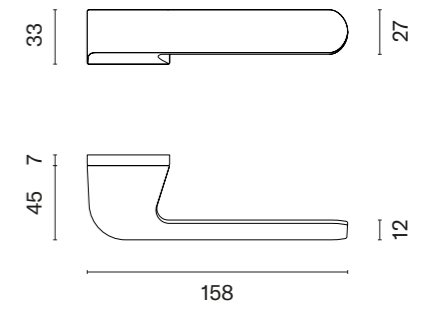

PLUMERIA

ROZETA RTH SLIM 7MM

APRILE

model	wykończenie	klamka kod: AS PLUMERIA RTH 7S para	rozeta klucz OB kod: AS RT 7S OB para	rozeta wkładka PZ kod: AS QRT 7S PZ para	rozeta WC kod: AS RT 7S WC para
	LC chrom polerowany				
	SC chrom satynowy	299,72 (368,66)	54,82 (67,43)	54,82 (67,43)	90,06 (110,77)
	BK czarny matowy