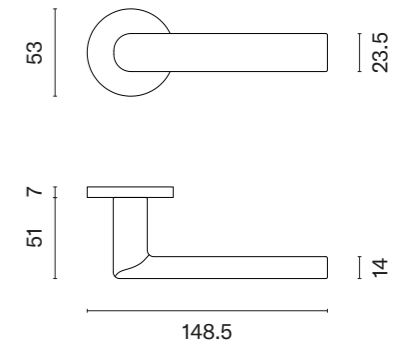

SILENA

ROZETA R SLIM 7MM

APRILE

model	wykończenie	klamka kod: AT SILENA R 7S para	rozeta klucz OB kod: AT R 7S OB para	rozeta wkładka PZ kod: AT R 7S PZ para	rozeta WC kod: AT R 7S WC para
		cena netto zł (brutto zł)	 cena netto zł (brutto zł)	 cena netto zł (brutto zł)	 cena netto zł (brutto zł)
	CP chrom polerowany				
	MSC chrom satynowy	138,65 (170,54)	45,68 (56,19)	45,68 (56,19)	78,48 (96,53)
	BLACK czarny matowy				
	GOLD PVD złoty polerowany	152,52 (187,60)	50,25 (61,81)	50,25 (61,81)	86,32 (106,17)