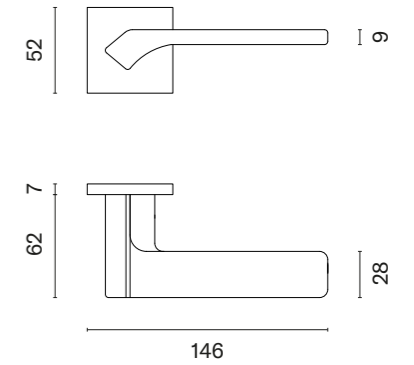

BERGENIA

ROZETA Q SLIM 7MM

APRILE

model	wykończenie	klamka kod: AS BERGENIA Q 7S para	rozeta klucz OB kod: AS Q 7S OB para	rozeta wkładka PZ kod: AS Q 7S PZ para	rozeta WC kod: AS Q 7S WC para
		cena netto zł (brutto zł)	 cena netto zł (brutto zł)	 cena netto zł (brutto zł)	 cena netto zł (brutto zł)
	LC chrom polerowany	213,53 (262,64)	49,83 (61,29)	49,83 (61,29)	81,87 (100,70)
	SC chrom satynowy				
	BK czarny matowy				
	LG złoty polerowany	256,24 (315,18)	59,80 (73,55)	59,80 (73,55)	98,24 (120,84)
	KG złoty matowy