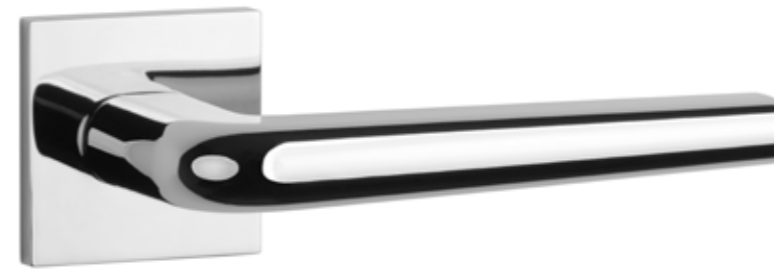

ERBA
ROZETA Q SLIM 7MM

APRILE

model	wykończenie	klamka kod: AT ERBA Q 7S para	rozeta klucz OB kod: AT Q 7S OB para	rozeta wkładka PZ kod: AT Q 7S PZ para	rozeta WC kod: AT Q 7S WC para
		cena netto zł (brutto zł)	  cena netto zł (brutto zł)	  cena netto zł (brutto zł)	  cena netto zł (brutto zł)
	CP chrom polerowany				
	MSC chrom satynowy	160,05 (196,86)	49,20 (60,52)	49,20 (60,52)	80,82 (99,41)
	BLACK czarny matowy				
	GOLD PVD złoty polerowany	176,06 (216,55)	54,12 (66,57)	54,12 (66,57)	88,91 (109,36)

FUNKIA Q

ROZETA Q SLIM 7MM

APRILE

model	wykończenie	klamka kod: AT FUNKIA Q 7S para	rozeta klucz OB kod: AT Q 7S OB para	rozeta wkładka PZ kod: AT Q 7S PZ para	rozeta WC kod: AT Q 7S WC para
					
		cena netto zł (brutto zł)	cena netto zł (brutto zł)	cena netto zł (brutto zł)	cena netto zł (brutto zł)
	CP chrom polerowany				
	MSC chrom satynowy	165,16 (203,15)	49,20 (60,52)	49,20 (60,52)	80,82 (99,41)
	BLACK czarny matowy				
	GOLD PVD złoty polerowany	181,68 (223,47)	54,12 (66,57)	54,12 (66,57)	88,91 (109,36)