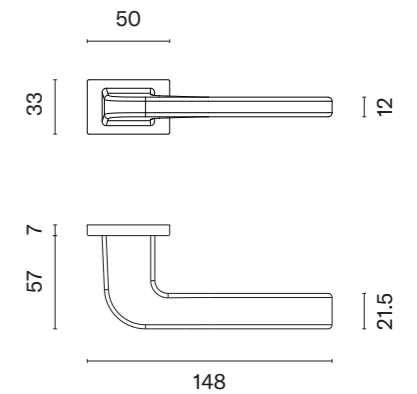

ISMENA RT

ROZETA RT SLIM 7MM

model	wykończenie	klamka kod: AS ISMENA RT 7S para	rozeta klucz OB kod: AS RT 7S OB para	rozeta wkładka PZ kod: AS QRT 7S PZ para	rozeta WC kod: AS RT 7S WC para
	LC chrom polerowany				
		cena netto zł (brutto zł)	cena netto zł (brutto zł)	cena netto zł (brutto zł)	cena netto zł (brutto zł)
	SC chrom satynowy	223,12 (274,44)	54,82 (67,43)	54,82 (67,43)	90,06 (110,77)
	BK czarny matowy				
	LG złoty polerowany	267,74 (329,32)	65,78 (80,91)	65,78 (80,91)	108,07 (132,93)
	KG złoty matowy