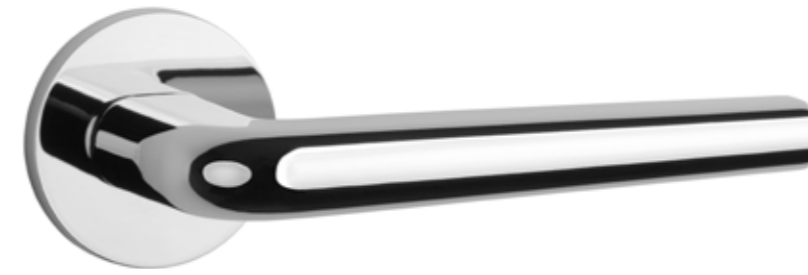

INULA

ROZETA R SLIM 7MM

APRILE

model	wykończenie	klamka kod: AT INULA R 7S para	rozeta klucz OB kod: AT R 7S OB para	rozeta wkładka PZ kod: AT R 7S PZ para	rozeta WC kod: AT R 7S WC para
	CP chrom polerowany				
		cena netto zł (brutto zł)	cena netto zł (brutto zł)	cena netto zł (brutto zł)	cena netto zł (brutto zł)
	MSC chrom satynowy	155,91 (191,77)	45,68 (56,19)	45,68 (56,19)	78,48 (96,53)
	BLACK czarny matowy				
	GOLD PVD złoty polerowany	171,50 (210,95)	50,25 (61,81)	50,25 (61,81)	86,32 (106,17)

FUNKIA R

ROZETA R SLIM 7MM

APRILE

model	wykończenie	klamka kod: AT FUNKIA R 7S para	rozeta klucz OB kod: AT R 7S OB para	rozeta wkładka PZ kod: AT R 7S PZ para	rozeta WC kod: AT R 7S WC para
		cena netto zł (brutto zł)	 cena netto zł (brutto zł)	 cena netto zł (brutto zł)	 cena netto zł (brutto zł)
	CP chrom polerowany				
	MSC chrom satynowy	159,22 (195,84)	45,68 (56,19)	45,68 (56,19)	78,48 (96,53)
	BLACK czarny matowy				
	GOLD PVD złoty polerowany	175,14 (215,42)	50,25 (61,81)	50,25 (61,81)	86,32 (106,17)