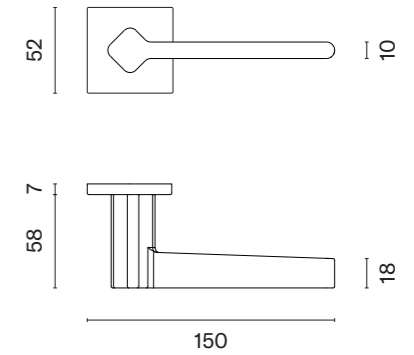

NINFEA Q

ROZETA Q SLIM 7MM

APRILE

model	wykończenie	klamka kod: AS NINFEA Q 7S para	rozeta klucz OB kod: AS Q 7S OB para	rozeta wkładka PZ kod: AS Q 7S PZ para	rozeta WC kod: AS Q 7S WC para
		cena netto zł (brutto zł)	cena netto zł (brutto zł)	cena netto zł (brutto zł)	cena netto zł (brutto zł)
	LC chrom polerowany				
	SC chrom satynowy	189,11 (232,61)	49,83 (61,29)	49,83 (61,29)	81,87 (100,70)
	BK czarny matowy				

* Do wyczerpania stanów magazynowych