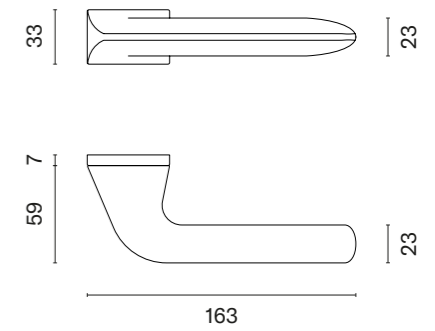

GLADIOLA

ROZETA RTH SLIM 7MM

APRILE

model	wykończenie	klamka kod: AS GLADIOLA RTH 7S para	rozeta klucz OB kod: AS RT 7S OB para	rozeta wkładka PZ kod: AS QRT 7S PZ para	rozeta WC kod: AS RT 7S WC para
	LC chrom polerowany				
	SC chrom satynowy	344,76 (424,05)	54,82 (67,43)	54,82 (67,43)	90,06 (110,77)
	BK czarny matowy				
	LG PVD złoty polerowany	413,71 (508,86)	65,78 (80,91)	65,78 (80,91)	108,07 (132,93)
	KG złoty matowy