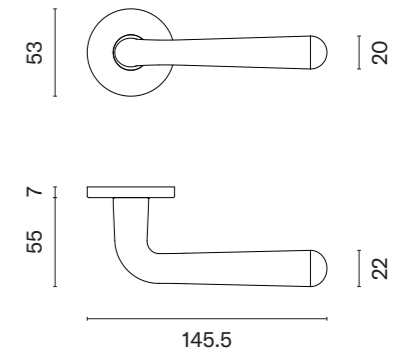

IRGA

ROZETA R SLIM 7MM

APRILE

model	wykończenie	klamka kod: AT IRGA R 7S para	rozeta klucz OB kod: AT R 7S OB para	rozeta wkładka PZ kod: AT R 7S PZ para	rozeta WC kod: AT R 7S WC para
	CP chrom polerowany				
	MSC chrom satynowy	125,24 (154,05)	45,68 (56,19)	45,68 (56,19)	78,48 (96,53)
	BLACK czarny matowy				
	WHITE biały matowy	137,76 (169,44)	50,25 (61,81)	50,25 (61,81)	86,32 (106,17)
	GOLD PVD złoty polerowany