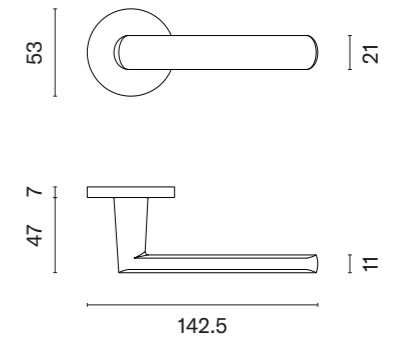

FRAGOLA

ROZETA R SLIM 7MM

APRILE

model	wykończenie	klamka kod: AT FRAGOLA R 7S para	rozeta klucz OB kod: AT R 7S OB para	rozeta wkładka PZ kod: AT R 7S PZ para	rozeta WC kod: AT R 7S WC para
	CP chrom polerowany				
	MSC chrom satynowy	125,24 (154,05)	45,68 (56,19)	45,68 (56,19)	78,48 (96,53)
	BLACK czarny matowy