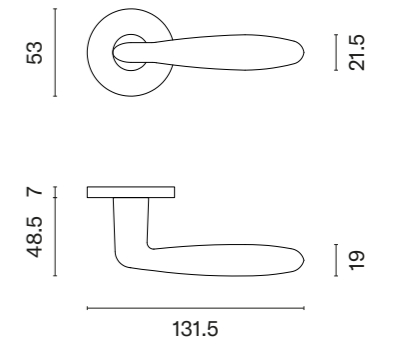

VERBENA
ROZETA R SLIM 7MM

APRILE

model	wykończenie	klamka kod: AT VERBENA R 7S para	rozeta klucz OB kod: AT R 7S OB para	rozeta wkładka PZ kod: AT R 7S PZ para	rozeta WC kod: AT R 7S WC para
		cena netto zł (brutto zł)	 cena netto zł (brutto zł)	 cena netto zł (brutto zł)	 cena netto zł (brutto zł)
	CP chrom polerowany				
	MSC chrom satynowy	125,24 (154,05)	45,68 (56,19)	45,68 (56,19)	78,48 (96,53)
	BLACK czarny matowy