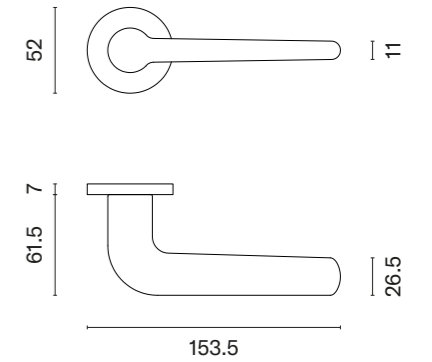

AZALIA

ROZETA R SLIM 7MM

APRILE

model	wykończenie	klamka kod: AS AZALIA R 7S para	rozeta klucz OB kod: AS R 7S OB para	rozeta wkładka PZ kod: AS R 7S PZ para	rozeta WC kod: AS R 7S WC para
	LC chrom polerowany	166,67 (205,00)	46,27 (56,91)	46,27 (56,91)	79,50 (97,79)
	SC chrom satynowy				
	BK czarny matowy				
	LG złoty polerowany	200,01 (246,01)	55,53 (68,30)	55,53 (68,30)	95,39 (117,33)
	KG złoty matowy				
	PN PVD miedziany