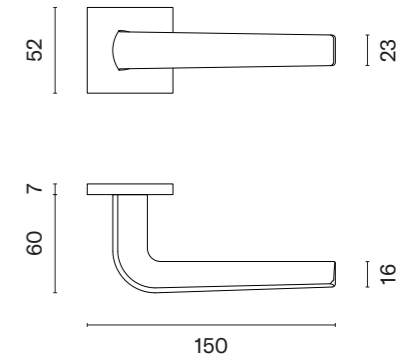

MELA
ROZETA Q SLIM 7MM

APRILE

model	wykończenie	klamka kod: AS MELA Q 7S para	rozeta klucz OB kod: AS Q 7S OB para	rozeta wkładka PZ kod: AS Q 7S PZ para	rozeta WC kod: AS Q 7S WC para
		cena netto zł (brutto zł)	cena netto zł (brutto zł)	cena netto zł (brutto zł)	cena netto zł (brutto zł)
	LC chrom polerowany				
	SC chrom satynowy	193,51 (238,02)	49,83 (61,29)	49,83 (61,29)	81,87 (100,70)
	BK czarny matowy