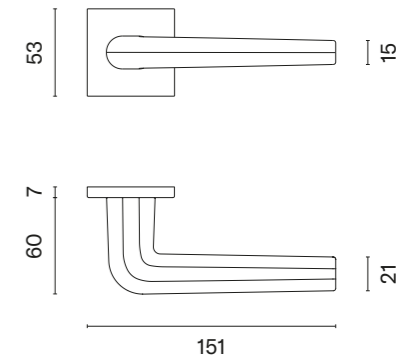

FUNKIA Q

ROZETA Q SLIM 7MM

APRILE

model	wykończenie	klamka kod: AT FUNKIA Q 7S para	rozeta klucz OB kod: AT Q 7S OB para	rozeta wkładka PZ kod: AT Q 7S PZ para	rozeta WC kod: AT Q 7S WC para
		cena netto zł (brutto zł)	cena netto zł (brutto zł)	cena netto zł (brutto zł)	cena netto zł (brutto zł)
	CP chrom polerowany				
	MSC chrom satynowy	165,16 (203,15)	49,20 (60,52)	49,20 (60,52)	80,82 (99,41)
	BLACK czarny matowy				
	GOLD PVD złoty polerowany	181,68 (223,47)	54,12 (66,57)	54,12 (66,57)	88,91 (109,36)