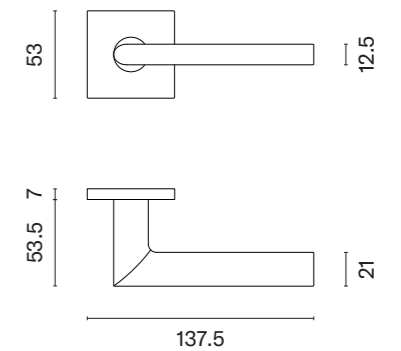

PRIMULA
ROZETA Q SLIM 7MM

APRILE

model	wykończenie	klamka kod: AT PRIMULA Q 7S para	rozeta klucz OB kod: AT Q 7S OB para	rozeta wkładka PZ kod: AT Q 7S PZ para	rozeta WC kod: AT Q 7S WC para
		cena netto zł (brutto zł)	 cena netto zł (brutto zł)	 cena netto zł (brutto zł)	 cena netto zł (brutto zł)
	CP chrom polerowany				
	MSC chrom satynowy	137,89 (169,60)	49,20 (60,52)	49,20 (60,52)	80,82 (99,41)
	BLACK czarny matowy