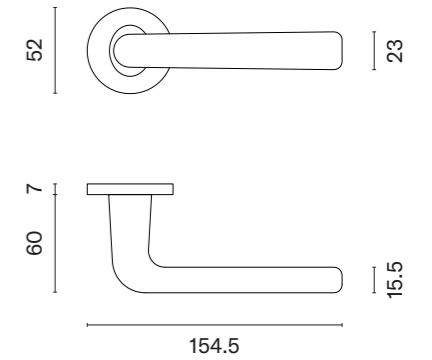

TULIPA

ROZETA R SLIM 7MM

APRILE

model	wykończenie	klamka kod: AS TULIPA R 7S para	rozeta klucz OB kod: AS R 7S OB para	rozeta wkładka PZ kod: AS R 7S PZ para	rozeta WC kod: AS R 7S WC para
	LC chrom polerowany				
		cena netto zł (brutto zł)	cena netto zł (brutto zł)	cena netto zł (brutto zł)	cena netto zł (brutto zł)
	SC chrom satynowy	180,92 (222,53)	46,27 (56,91)	46,27 (56,91)	79,50 (97,79)
	BK czarny matowy				
	LG złoty polerowany	217,10 (267,03)	55,53 (68,30)	55,53 (68,30)	95,39 (117,33)
	KG złoty matowy