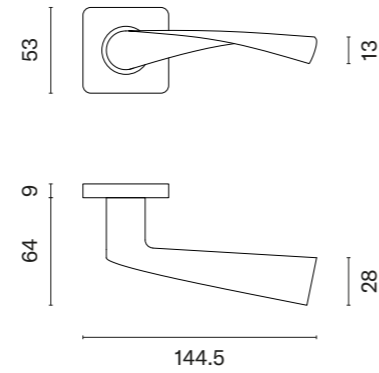

stal nierdzewna

200 tys. cykli pracy

atest higieniczny

odporny ogniowo

5 lat gwarancji

uniwersalny design

wybór inwestorów

model	wykończenie	klamka kod: SM KVADRAT 1708 para	rozeta klucz OB kod: SM KVADRAT 1710 OB para	rozeta wkładka PZ kod: SM KVADRAT 1711 PZ para	rozeta WC kod: SM KVADRAT 1712 WC / SM KVADRAT 1713 WC W/Z para
	16 stal nierdzewna	91,92 (113,06)	20,52 (25,24)	20,52 (25,24)	52,00 / 53,56 (63,96 / 65,88)