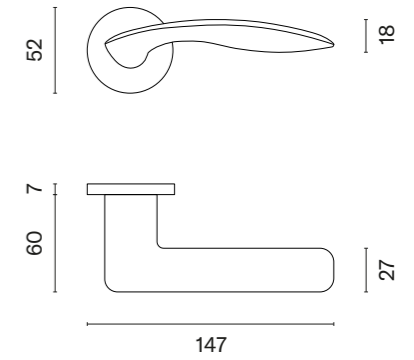

ROBINIA

ROZETA R SLIM 7MM

APRILE

model	wykończenie	klamka kod: AS ROBINIA R 7S para	rozeta klucz OB kod: AS R 7S OB para	rozeta wkładka PZ kod: AS R 7S PZ para	rozeta WC kod: AS R 7S WC para
	LC chrom polerowany	214,73 (264,12)	46,27 (56,91)	46,27 (56,91)	79,50 (97,79)
	SC chrom satynowy				
	LG złoty polerowany	257,68 (316,95)	55,53 (68,30)	55,53 (68,30)	95,39 (117,33)
	KG złoty matowy