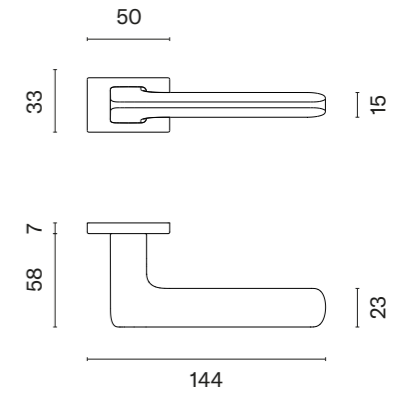

YUKA RT
ROZETA RT SLIM 7MM

APRILE

model	wykończenie	klamka kod: AS YUKA RT 7S para	rozeta klucz OB kod: AS RT 7S OB para	rozeta wkładka PZ kod: AS QRT 7S PZ para	rozeta WC kod: AS RT 7S WC para
	LC chrom polerowany				
	SC chrom satynowy	193,32 (237,78)	54,82 (67,43)	54,82 (67,43)	90,06 (110,77)
	BK czarny matowy