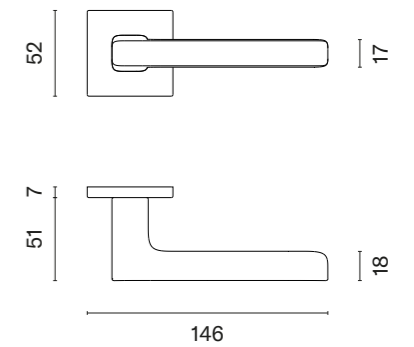

PEA
ROZETA Q SLIM 7MM

APRILE

model	wykończenie	klamka kod: AS PEA Q 7S para	rozeta klucz OB kod: AS Q 7S OB para	rozeta wkładka PZ kod: AS Q 7S PZ para	rozeta WC kod: AS Q 7S WC para
		cena netto zł (brutto zł)	 cena netto zł (brutto zł)	 cena netto zł (brutto zł)	 cena netto zł (brutto zł)
	LC chrom polerowany				
	SC chrom satynowy	184,31 (226,70)	49,83 (61,29)	49,83 (61,29)	81,87 (100,70)
	BK czarny matowy