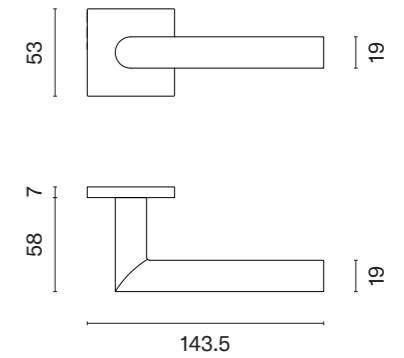

ARABIS Q

ROZETA Q SLIM 7MM

APRILE

model	wykończenie	klamka kod: AT ARABIS Q 7S para	rozeta klucz OB kod: AT Q 7S OB para	rozeta wkładka PZ kod: AT Q 7S PZ para	rozeta WC kod: AT Q 7S WC para
	CP chrom polerowany				
		cena netto zł (brutto zł)	cena netto zł (brutto zł)	cena netto zł (brutto zł)	cena netto zł (brutto zł)
	MSC chrom satynowy	137,89 (169,60)	49,20 (60,52)	49,20 (60,52)	80,82 (99,41)
	BLACK czarny matowy				
	GOLD PVD złoty polerowany	151,67 (186,55)	54,12 (66,57)	54,12 (66,57)	88,91 (109,36)