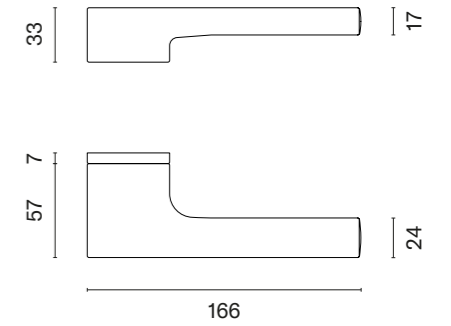

LUPINA

ROZETA RTH SLIM 7MM

APRILE

model	wykończenie	klamka kod: AS LUPINA RTH 7S para	rozeta klucz OB kod: AS RT 7S OB para	rozeta wkładka PZ kod: AS QRT 7S PZ para	rozeta WC kod: AS RT 7S WC para
	LC chrom polerowany				
		cena netto zł (brutto zł)	cena netto zł (brutto zł)	cena netto zł (brutto zł)	cena netto zł (brutto zł)
	SC chrom satynowy	324,52 (399,16)	54,82 (67,43)	54,82 (67,43)	90,06 (110,77)
	BK czarny matowy