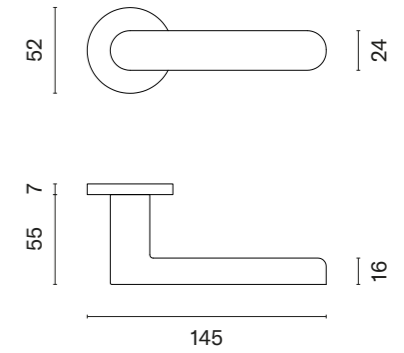

ALORA

ROZETA R SLIM 7MM

APRILE

model	wykończenie	klamka kod: AS ALORA R 7S para	rozeta klucz OB kod: AS R 7S OB para	rozeta wkładka PZ kod: AS R 7S PZ para	rozeta WC kod: AS R 7S WC para
	LC chrom polerowany				
		cena netto zł (brutto zł)	cena netto zł (brutto zł)	cena netto zł (brutto zł)	cena netto zł (brutto zł)
	SC chrom satynowy	175,36 (215,69)	46,27 (56,91)	46,27 (56,91)	79,50 (97,79)
	BK czarny matowy				
	LG złoty polerowany	210,43 (258,83)	55,53 (68,30)	55,53 (68,30)	95,39 (117,33)
	KG złoty matowy