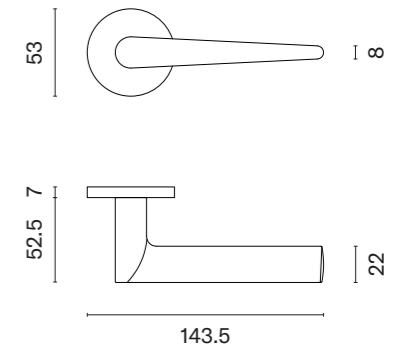

ARNICA R

ROZETA R SLIM 7MM

model	wykończenie	klamka kod: AT ARNICA R 7S para	rozeta klucz OB kod: AT R 7S OB para	rozeta wkładka PZ kod: AT R 7S PZ para	rozeta WC kod: AT R 7S WC para
	CP chrom polerowany				
	MSC chrom satynowy	125,24 (154,05)	45,68 (56,19)	45,68 (56,19)	78,48 (96,53)
	BLACK czarny matowy