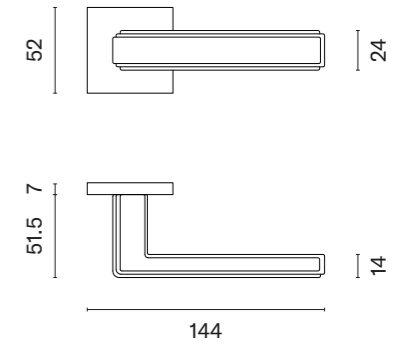

RAFLESIA

ROZETA Q SLIM 7MM

APRILE

model	wykończenie	klamka kod: AS RAFLESIA Q 7S para	rozeta klucz OB kod: AS Q 7S OB para	rozeta wkładka PZ kod: AS Q 7S PZ para	rozeta WC kod: AS Q 7S WC para
	LC chrom polerowany				
	SC chrom satynowy	219,29 (269,73)	49,83 (61,29)	49,83 (61,29)	81,87 (100,70)
	BK czarny matowy				
	LG złoty polerowany				
	KG złoty matowy	263,15 (323,67)	59,80 (73,55)	59,80 (73,55)	98,24 (120,84)
	PN PVD miedziany