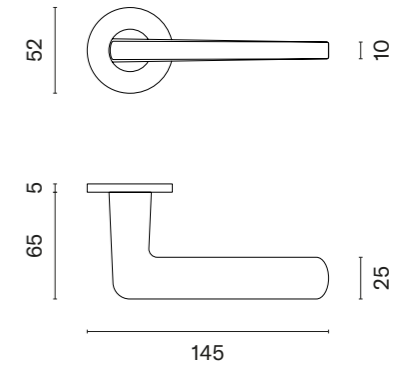

LIRA

ROZETA R SUPER SLIM 5MM

APRILE

model	wykończenie	klamka kod: AS LIRA R 5S para	rozeta klucz OB kod: AS R 5S OB para	rozeta wkładka PZ kod: AS R 5S PZ para	rozeta WC kod: AS R 5S WC para
		cena netto zł (brutto zł)	 cena netto zł (brutto zł)	 cena netto zł (brutto zł)	 cena netto zł (brutto zł)
	LC chrom polerowany	241,67 (297,25)	54,45 (66,97)	54,45 (66,97)	83,50 (102,71)
	SC chrom satynowy				
	BK czarny matowy				
	LG złoty polerowany	290,00 (356,70)	65,35 (80,38)	65,35 (80,38)	100,20 (123,25)
	KG złoty matowy				
	PN PVD miedziany