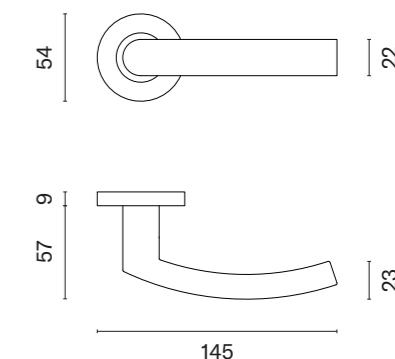

OVAL 1706

model	wykończenie	klamka kod: SM OVAL 1706 para	rozeta klucz OB kod: SM OVAL 1710 OB para	rozeta wkładka PZ kod: SM OVAL 1711 PZ para	rozeta WC kod: SM OVAL 1712 WC / SM OVAL 1713 WC W/Z para
	16 stal nierdzewna	65,63 (80,72)	10,95 (13,47)	10,95 (13,47)	41,05 / 42,42zł (50,49 / 52,18)