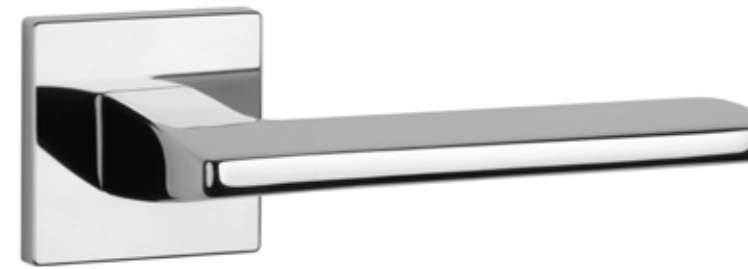

YUKA Q

ROZETA Q SLIM 7MM

APRILE

model	wykończenie	klamka kod: AS YUKA Q 7S para	rozeta klucz OB kod: AS Q 7S OB para	rozeta wkładka PZ kod: AS Q 7S PZ para	rozeta WC kod: AS Q 7S WC para
		cena netto zł (brutto zł)	cena netto zł (brutto zł)	cena netto zł (brutto zł)	cena netto zł (brutto zł)
	LC chrom polerowany				
	SC chrom satynowy	170,27 (209,43)	49,83 (61,29)	49,83 (61,29)	81,87 (100,70)
	BK czarny matowy