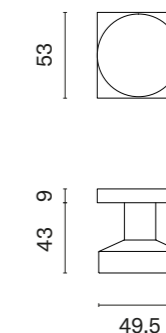

model	wykończenie	klamka kod: SM OVAL 1705 sztuka	rozeta klucz OB kod: SM OVAL 1710 OB para	rozeta wkładka PZ kod: SM OVAL 1711 PZ para	rozeta WC kod: SM OVAL 1712 WC para
		cena netto zł (brutto zł)	 cena netto zł (brutto zł)	 cena netto zł (brutto zł)	 cena netto zł (brutto zł)
	16 stal nierdzewna	44,36 (54,56)	10,95 (13,47)	10,95 (13,47)	41,05 (50,49)
	F5 czarny matowy	59,06 (72,64)	14,58 (17,93)	14,58 (17,93)	56,95 (70,05)

model	wykończenie	klamka kod: SM KVADRAT 1705 sztuka	rozeta klucz OB kod: SM KVADRAT 1710 OB para	rozeta wkładka PZ kod: SM KVADRAT 1711 PZ para	rozeta WC kod: SM KVADRAT 1712 WC para
		cena netto zł (brutto zł)	 cena netto zł (brutto zł)	 cena netto zł (brutto zł)	 cena netto zł (brutto zł)
	16 stal nierdzewna	46,12 (56,73)	20,52 (25,24)	20,52 (25,24)	52,00 (63,96)
	F5 czarny matowy	60,95 (74,97)	28,36 (34,88)	28,36 (34,88)	70,64 (86,89)

* Galka jednostronna stała przeznaczona do montażu z klamką.

* Galka jednostronna stała przeznaczona do montażu z klamką.