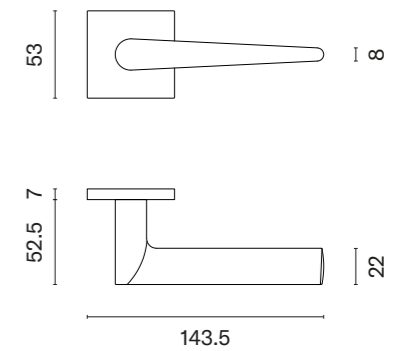

ARNICA Q

ROZETA Q SLIM 7MM

APRILE

model	wykończenie	klamka kod: AT ARNICA Q 7S para	rozeta klucz OB kod: AT Q 7S OB para	rozeta wkładka PZ kod: AT Q 7S PZ para	rozeta WC kod: AT Q 7S WC para
		cena netto zł (brutto zł)	cena netto zł (brutto zł)	cena netto zł (brutto zł)	cena netto zł (brutto zł)
	CP chrom polerowany				
	MSC chrom satynowy	137,89 (169,60)	49,20 (60,52)	49,20 (60,52)	80,82 (99,41)
	BLACK czarny matowy