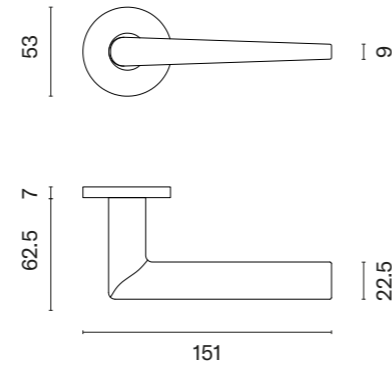

SALTA
ROZETA R SLIM 7MM

STILE

model	wykończenie	klamka kod: ST SALTA R 7S para	rozeta klucz OB kod: ST R 7S OB para	rozeta wkładka PZ kod: ST R 7S PZ para	rozeta WC kod: ST R 7S WC para
	CP chrom polerowany	94,80 (116,60)	45,68 (56,19)	45,68 (56,19)	78,48 (96,53)
	PSC chrom satynowy				
	BLACK czarny matowy