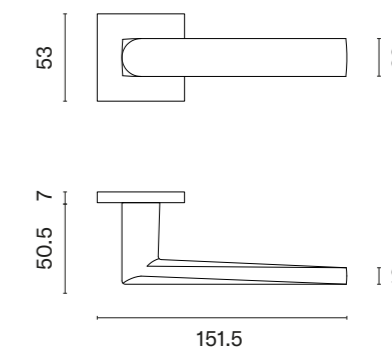

ADANA
ROZETA Q SLIM 7MM

STILE

model	wykończenie	klamka kod: ST ARTA Q 7S para	rozeta klucz OB kod: ST Q 7S OB para	rozeta wkładka PZ kod: ST Q 7S PZ para	rozeta WC kod: ST Q 7S WC para
	CP chrom polerowany	cena netto zł (brutto zł)	cena netto zł (brutto zł)	cena netto zł (brutto zł)	cena netto zł (brutto zł)
	PSC chrom satynowy				
	BLACK czarny matowy				

model	wykończenie	klamka kod: ST ADANA Q 7S para	rozeta klucz OB kod: ST Q 7S OB para	rozeta wkładka PZ kod: ST Q 7S PZ para	rozeta WC kod: ST Q 7S WC para
	CP chrom polerowany	cena netto zł (brutto zł)	cena netto zł (brutto zł)	cena netto zł (brutto zł)	cena netto zł (brutto zł)
	PSC chrom satynowy				
	BLACK czarny matowy