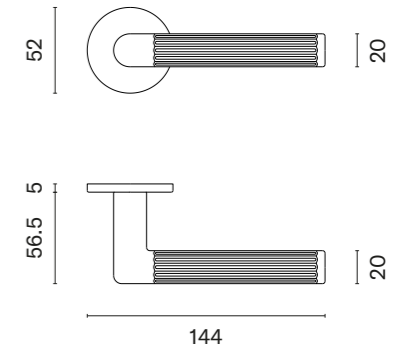

HIACYNTA

ROZETA R SUPER SLIM 5MM

APRILE

model	wykończenie	klamka kod: AS HIACYNTA R 5S para	rozeta klucz OB kod: AS R 5S OB para	rozeta wkładka PZ kod: AS R 5S PZ para	rozeta WC kod: AS R 5S WC para
		cena netto zł (brutto zł)	 cena netto zł (brutto zł)	 cena netto zł (brutto zł)	 cena netto zł (brutto zł)
	LC chrom polerowany	241,95 (297,60)	54,45 (66,97)	54,45 (66,97)	83,50 (102,71)
	SC chrom satynowy				
	BK czarny matowy				
	LG złoty polerowany	290,34 (357,12)	65,35 (80,38)	65,35 (80,38)	100,20 (123,25)
	KG złoty matowy				
	PN PVD miedziany				

LOBELIA

ROZETA R SUPER SLIM 5MM

APRILE

model	wykończenie	klamka kod: AS LOBELIA R 5S para	rozeta klucz OB kod: AS R 5S OB para	rozeta wkładka PZ kod: AS R 5S PZ para	rozeta WC kod: AS R 5S WC para
		cena netto zł (brutto zł)	  cena netto zł (brutto zł)	  cena netto zł (brutto zł)	  cena netto zł (brutto zł)
	LC chrom polerowany	263,92 (324,62)	54,45 (66,97)	54,45 (66,97)	83,50 (102,71)
	LG złoty polerowany	316,70 (389,54)	65,35 (80,38)	65,35 (80,38)	100,20 (123,25)