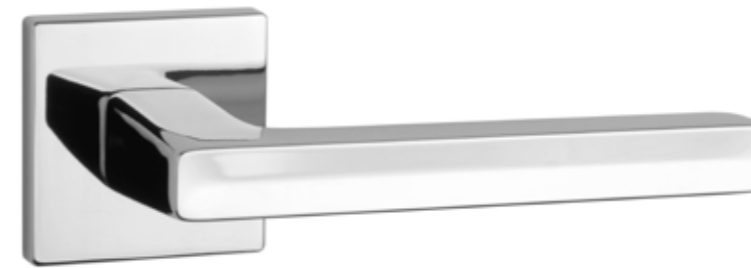

PEA
ROZETA Q SLIM 7MM

APRILE

model	wykończenie	klamka kod: AS PEA Q 7S para	rozeta klucz OB kod: AS Q 7S OB para	rozeta wkładka PZ kod: AS Q 7S PZ para	rozeta WC kod: AS Q 7S WC para
		cena netto zł (brutto zł)	 cena netto zł (brutto zł)	 cena netto zł (brutto zł)	 cena netto zł (brutto zł)
	LC chrom polerowany				
	SC chrom satynowy	184,31 (226,70)	49,83 (61,29)	49,83 (61,29)	81,87 (100,70)
	BK czarny matowy