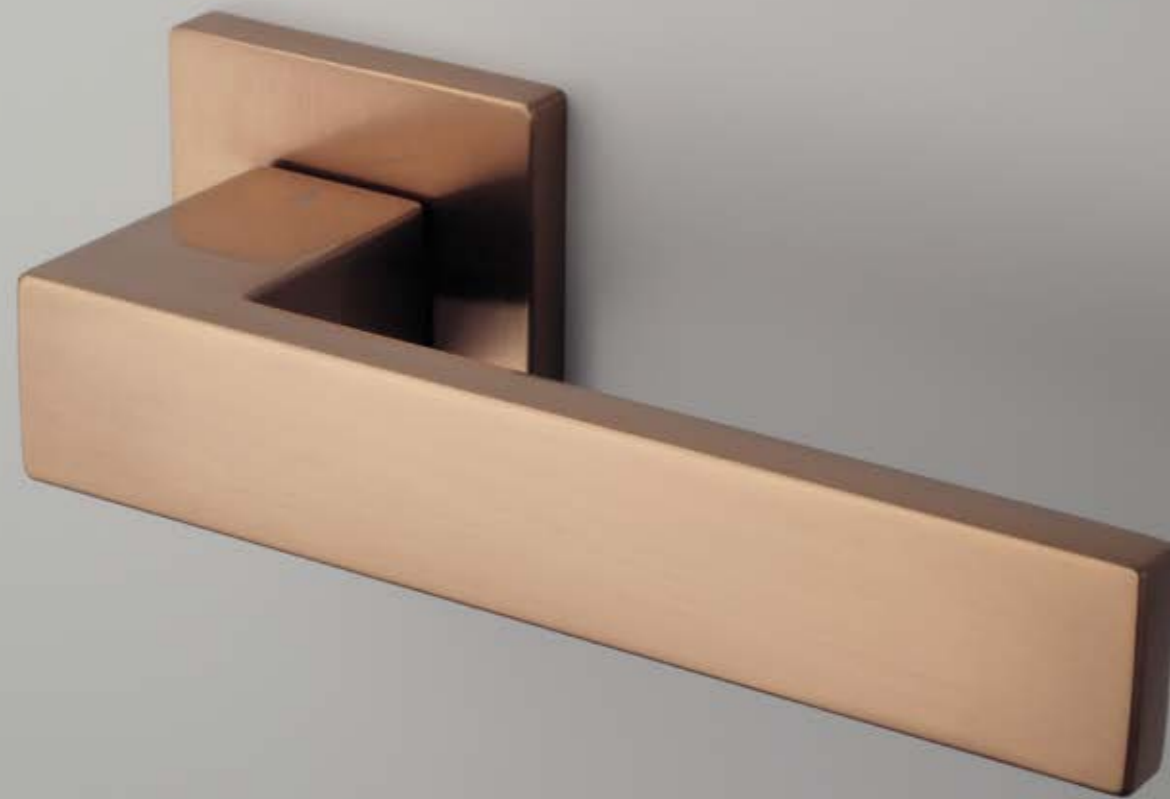

PINA Q

ROZETA Q SLIM 7MM

APRILE

model	wykończenie	klamka kod: AS PINA Q 7S para	rozeta klucz OB kod: AS Q 7S OB para	rozeta wkładka PZ kod: AS Q 7S PZ para	rozeta WC kod: AS Q 7S WC para
		cena netto zł (brutto zł)	 cena netto zł (brutto zł)	 cena netto zł (brutto zł)	 cena netto zł (brutto zł)
	LC chrom polerowany	177,15 (217,89)	49,83 (61,29)	49,83 (61,29)	81,87 (100,70)
	SC chrom satynowy				
	BK czarny matowy				
	LG złoty polerowany	212,58 (261,47)	59,80 (73,55)	59,80 (73,55)	98,24 (120,84)
	KG złoty matowy				
	PN PVD miedziany