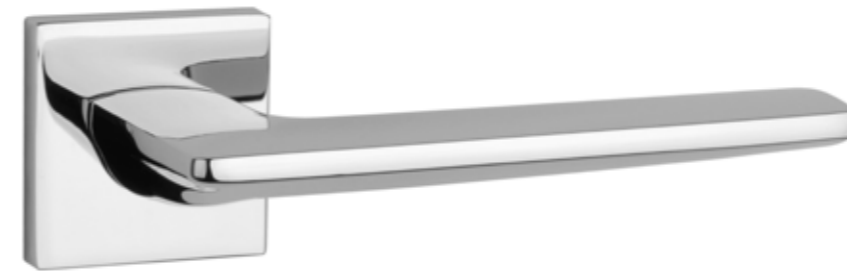

LUNARIA

ROZETA Q SLIM 7MM

APRILE

model	wykończenie	klamka kod: AS LUNARIA Q 7S para	rozeta klucz OB kod: AS Q 7S OB para	rozeta wkładka PZ kod: AS Q 7S PZ para	rozeta WC kod: AS Q 7S WC para
	LC chrom polerowany				
		cena netto zł (brutto zł)	cena netto zł (brutto zł)	cena netto zł (brutto zł)	cena netto zł (brutto zł)
	SC chrom satynowy	241,04 (296,48)	49,83 (61,29)	49,83 (61,29)	81,87 (100,70)
	BK czarny matowy				
	LG złoty polerowany	289,25 (355,78)	59,80 (73,55)	59,80 (73,55)	98,24 (120,84)
	KG złoty matowy