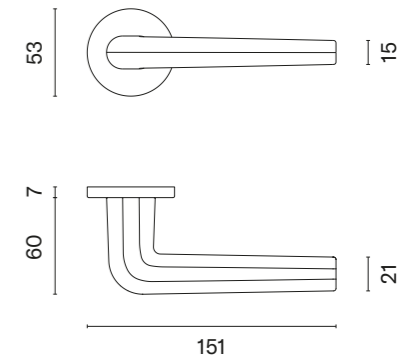

FUNKIA R

ROZETA R SLIM 7MM

APRILE

model	wykończenie	klamka kod: AT FUNKIA R 7S para	rozeta klucz OB kod: AT R 7S OB para	rozeta wkładka PZ kod: AT R 7S PZ para	rozeta WC kod: AT R 7S WC para
		cena netto zł (brutto zł)	 cena netto zł (brutto zł)	 cena netto zł (brutto zł)	 cena netto zł (brutto zł)
	CP chrom polerowany				
	MSC chrom satynowy	159,22 (195,84)	45,68 (56,19)	45,68 (56,19)	78,48 (96,53)
	BLACK czarny matowy				
	GOLD PVD złoty polerowany	175,14 (215,42)	50,25 (61,81)	50,25 (61,81)	86,32 (106,17)