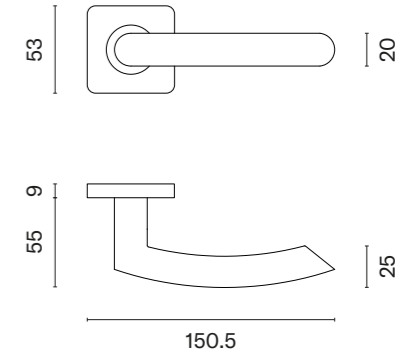

KVADRAT 1707

model	wykończenie	klamka kod: SM KVADRAT 1707 para	rozeta klucz OB kod: SM KVADRAT 1710 OB para	rozeta wkładka PZ kod: SM KVADRAT 1711 PZ para	rozeta WC kod: SM KVADRAT 1712 WC / SM KVADRAT 1713 WC W/Z para
	16 stal nierdzewna	59,31 (72,95)	20,52 (25,24)	20,52 (25,24)	52,00 / 53,56 (63,96 / 65,88)