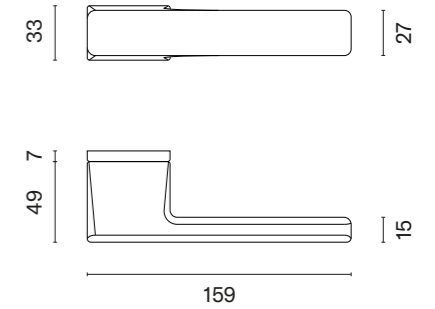

BRISA

ROZETA RTH SLIM 7MM

APRILE

model	wykończenie	klamka kod: AS BRISA RTH 7S para	rozeta klucz OB kod: AS RT 7S OB para	rozeta wkładka PZ kod: AS QRT 7S PZ para	rozeta WC kod: AS RT 7S WC para
	LC chrom polerowany	cena netto zł (brutto zł)	cena netto zł (brutto zł)	cena netto zł (brutto zł)	cena netto zł (brutto zł)
	SC chrom satynowy				
	BK czarny matowy				
	LG PVD złoty polerowany	351,43 (432,26)	65,78 (80,91)	65,78 (80,91)	108,07 (132,93)
	KG złoty matowy