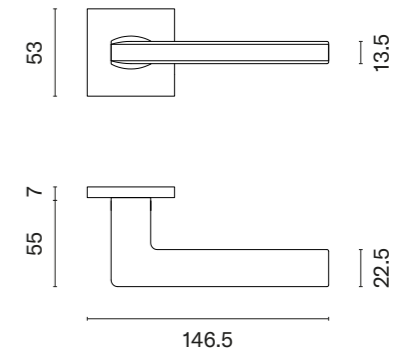

PYROLA

ROZETA Q SLIM 7MM

APRILE

model	wykończenie	klamka kod: AT PYROLA Q 7S para	rozeta klucz OB kod: AT Q 7S OB para	rozeta wkładka PZ kod: AT Q 7S PZ para	rozeta WC kod: AT Q 7S WC para
		cena netto zł (brutto zł)	cena netto zł (brutto zł)	cena netto zł (brutto zł)	cena netto zł (brutto zł)
	CP chrom polerowany				
	MSC chrom satynowy	151,59 (186,46)	49,20 (60,52)	49,20 (60,52)	80,82 (99,41)
	BLACK czarny matowy				
	WHITE biały matowy	166,74 (205,09)	54,12 (66,57)	54,12 (66,57)	88,91 (109,36)
	GOLD PVD złoty polerowany