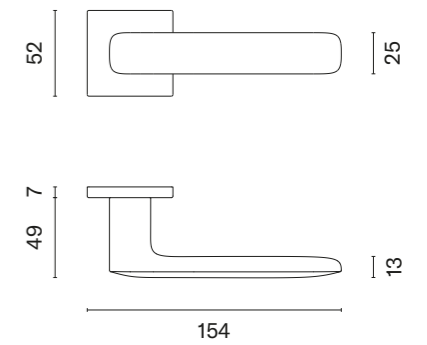

STELLA

ROZETA Q SLIM 7MM

APRILE

model	wykończenie	klamka kod: AS STELLA Q 7S para	rozeta klucz OB kod: AS Q 7S OB para	rozeta wkładka PZ kod: AS Q 7S PZ para	rozeta WC kod: AS Q 7S WC para
	LC chrom polerowany				
		cena netto zł (brutto zł)	cena netto zł (brutto zł)	cena netto zł (brutto zł)	cena netto zł (brutto zł)
	SC chrom satynowy	240,66 (296,01)	49,83 (61,29)	49,83 (61,29)	81,87 (100,70)
	BK czarny matowy