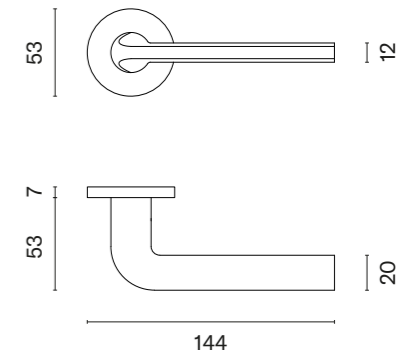

IRGA

ROZETA R SLIM 7MM

APRILE

model	wykończenie	klamka kod: AT IRGA R 7S para	rozeta klucz OB kod: AT R 7S OB para	rozeta wkładka PZ kod: AT R 7S PZ para	rozeta WC kod: AT R 7S WC para
	CP chrom polerowany				
	MSC chrom satynowy	125,24 (154,05)	45,68 (56,19)	45,68 (56,19)	78,48 (96,53)
	BLACK czarny matowy				
	WHITE biały matowy	137,76 (169,44)	50,25 (61,81)	50,25 (61,81)	86,32 (106,17)
	GOLD PVD złoty polerowany				

OLEANDRO
ROZETA R SLIM 7MM

APRILE

model	wykończenie	klamka kod: AT OLEANDRO R 7S para	rozeta klucz OB kod: AT R 7S OB para	rozeta wkładka PZ kod: AT R 7S PZ para	rozeta WC kod: AT R 7S WC para
		cena netto zł (brutto zł)	 cena netto zł (brutto zł)	 cena netto zł (brutto zł)	 cena netto zł (brutto zł)
	CP chrom polerowany				
	MSC chrom satynowy	125,24 (154,05)	45,68 (56,19)	45,68 (56,19)	78,48 (96,53)
	BLACK czarny matowy				