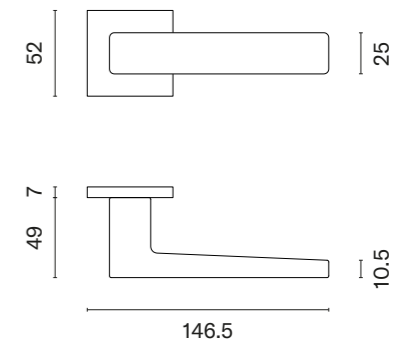

ERICA

ROZETA Q SLIM 7MM

APRILE

model	wykończenie	klamka kod: AS ERICA Q 7S para	rozeta klucz OB kod: AS Q 7S OB para	rozeta wkładka PZ kod: AS Q 7S PZ para	rozeta WC kod: AS Q 7S WC para
	LC chrom polerowany				
	SC chrom satynowy	188,08 (231,34)	49,83 (61,29)	49,83 (61,29)	81,87 (100,70)
	BK czarny matowy