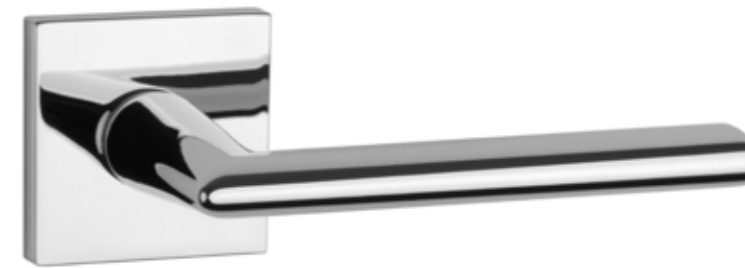

PRIMULA
ROZETA Q SLIM 7MM

APRILE

model	wykończenie	klamka kod: AT PRIMULA Q 7S para	rozeta klucz OB kod: AT Q 7S OB para	rozeta wkładka PZ kod: AT Q 7S PZ para	rozeta WC kod: AT Q 7S WC para
		cena netto zł (brutto zł)	 cena netto zł (brutto zł)	 cena netto zł (brutto zł)	 cena netto zł (brutto zł)
	CP chrom polerowany				
	MSC chrom satynowy	137,89 (169,60)	49,20 (60,52)	49,20 (60,52)	80,82 (99,41)
	BLACK czarny matowy