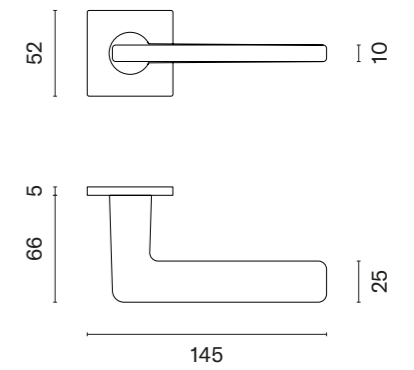

SETIA

ROZETA Q SUPER SLIM 5MM

APRILE

model	wykończenie	klamka kod: AS SETIA Q 5S para	rozeta klucz OB kod: AS Q 5S OB para	rozeta wkładka PZ kod: AS Q 5S PZ para	rozeta WC kod: AS Q 5S WC para
		cena netto zł (brutto zł)	 cena netto zł (brutto zł)	 cena netto zł (brutto zł)	 cena netto zł (brutto zł)
	LC chrom polerowany	252,63 (310,73)	61,97 (76,22)	61,97 (76,22)	91,21 (112,19)
	SC chrom satynowy				
	BK czarny matowy				
	LG złoty polerowany	303,16 (372,89)	74,37 (91,48)	74,37 (91,48)	109,45 (134,62)
	KG złoty matowy				
	PN PVD miedziany				