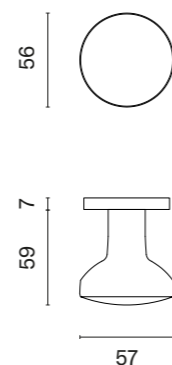

ORTICA

ROZETA R SLIM 7MM

APRILE

model	wykończenie	klamka kod: AS ORTICA R 7S sztuka / para	rozeta klucz OB kod: AS R 7S OB para	rozeta wkładka PZ kod: AS R 7S PZ para	rozeta WC kod: AS R 7S WC para
	LC chrom polerowany	123,50 / 247,00 (151,91 / 303,81)	46,27 (56,91)	46,27 (56,91)	79,50 (97,79)
	SC chrom satynowy				
	BK czarny matowy				
	LG złoty polerowany	138,32 / 276,64 (170,13 / 340,27)	55,53 (68,30)	55,53 (68,30)	95,39 (117,33)
	KG złoty matowy				
	PN PVD miedziany				