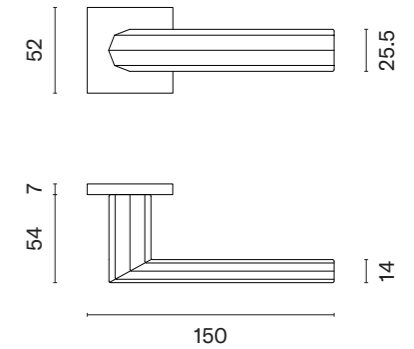

FRESIA

ROZETA Q SLIM 7MM

APRILE

model	wykończenie	klamka kod: AS FRESIA Q 7S para	rozeta klucz OB kod: AS Q 7S OB para	rozeta wkładka PZ kod: AS Q 7S PZ para	rozeta WC kod: AS Q 7S WC para
	LC chrom polerowany				
	SC chrom satynowy	197,90 (243,42)	49,83 (61,29)	49,83 (61,29)	81,87 (100,70)
	BK czarny matowy