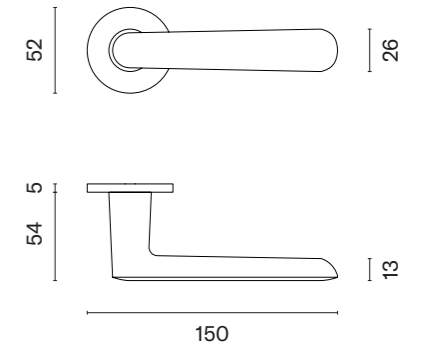

ARIA

ROZETA R SUPER SLIM 5MM

APRILE

model	wykończenie	klamka kod: AS ARIA R 5S para	rozeta klucz OB kod: AS R 5S OB para	rozeta wkładka PZ kod: AS R 5S PZ para	rozeta WC kod: AS R 5S WC para
		cena netto zł (brutto zł)	 cena netto zł (brutto zł)	 cena netto zł (brutto zł)	 cena netto zł (brutto zł)
	LC chrom polerowany	241,80 (297,41)	54,45 (66,97)	54,45 (66,97)	83,50 (102,71)
	SC chrom satynowy				
	BK czarny matowy				
	LG złoty polerowany	290,16 (356,90)	65,35 (80,38)	65,35 (80,38)	100,20 (123,25)
	KG złoty matowy				
	PN PVD miedziany