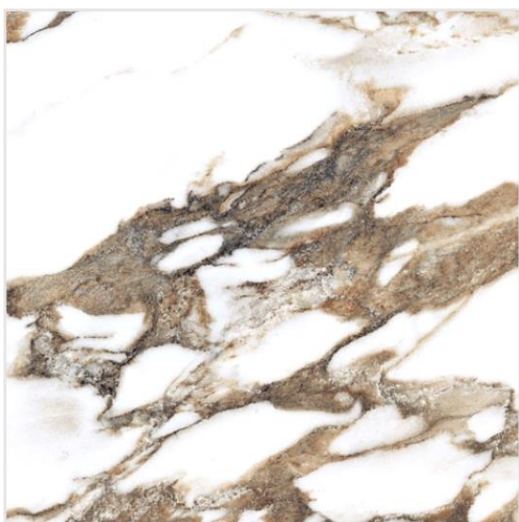

CARLA WHITE LAPPATO 60X120

FINE STONE WHITE LAPPATO 60X120

DEEP COLOUR POLISHED 60X60

TIEN WHITE MATT 60X60

TIEN WHITE MATT 60X120

TIEN GREIGE MATT 60X60

TIEN GREIGE MATT 60X120

TIEN GREY MATT 60X60

TIEN GREY MATT 60X120

PIETRA GOLD MATT

Rozmiar: 60x60 i 60x120

Ścieralność : PEI 3

Powierzchnia: matowa , efekt carving

VENA SOTTILE MATT

Rozmiar: 60x60 i 60x120

Ścieralność : PEI 3

Powierzchnia: matowa, efekt carving

LIS CERAMIKA

COLORATO ORO POLISHED

Rozmiar: 60x120

Ścieralność : PEI 3

Powierzchnia: polerowana

LIS CERAMIKA

NOBLE ONYX GREY MATT