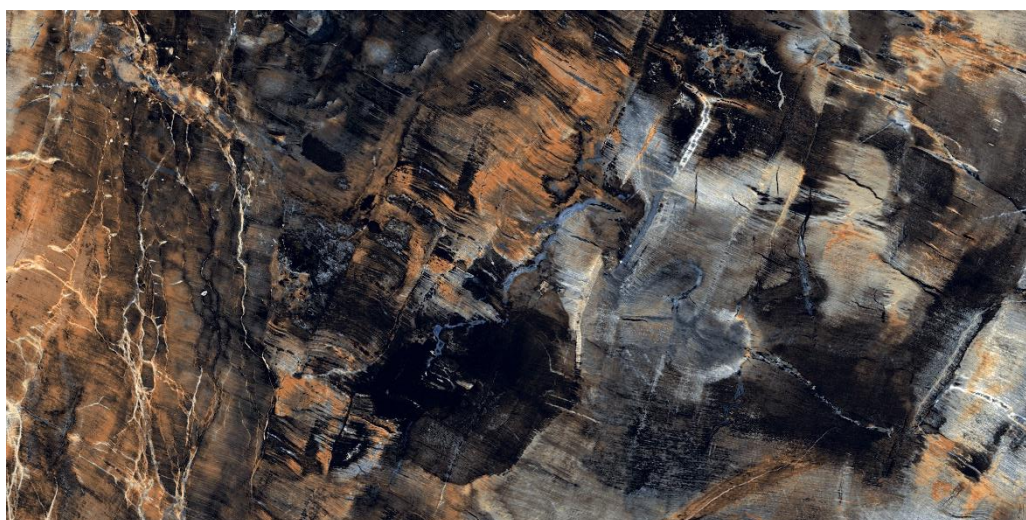

AGAT BROWN POLISHED

Rozmiar: 60x120

Ścieralność: PEI 3

Powierzchnia: polerowana

LIS CERAMIKA

RICO ONICE BEIGE POLISHED

Rozmiar: 60x120

Ścieralność: PEI 3