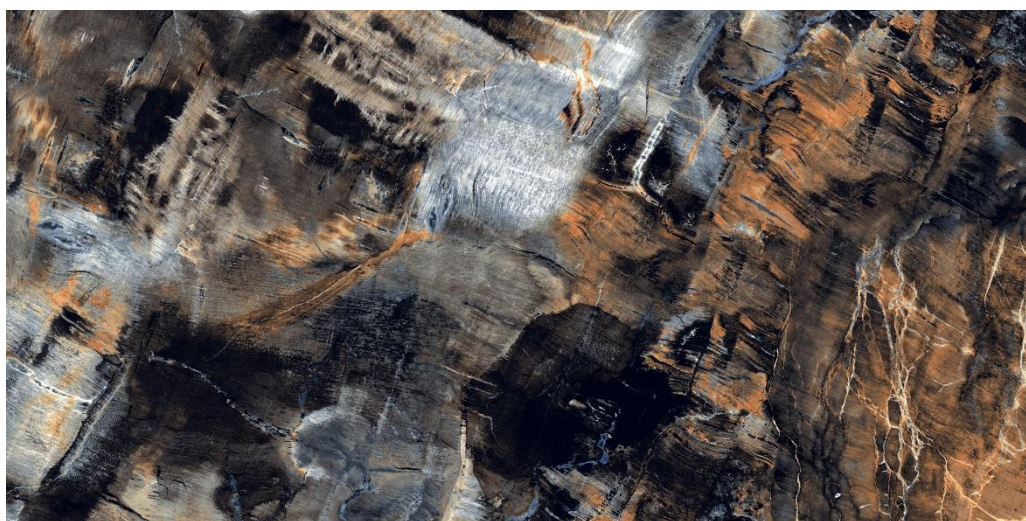

AGAT BROWN POLISHED

Rozmiar: 60x120

Ścieralność: PEI 3

Powierzchnia: polerowana

LIS CERAMIKA

RICO ONICE BEIGE POLISHED

Rozmiar: 60x120

Ścieralność: PEI 3