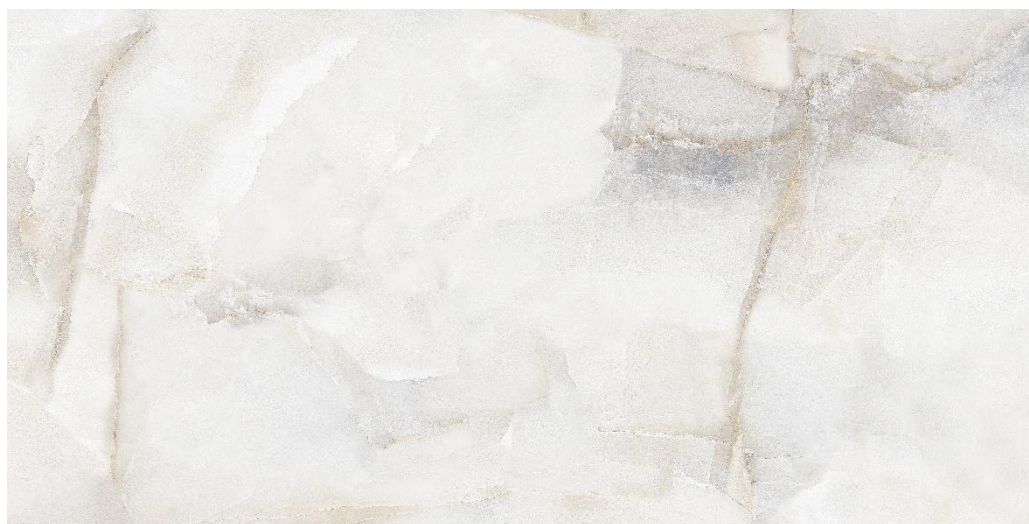

LIS CERAMIKA

NOBLE ONYX GREY MATT

Rozmiar: 60x60 60x120

Ścieralność: PEI 3

Powierzchnia: matowa