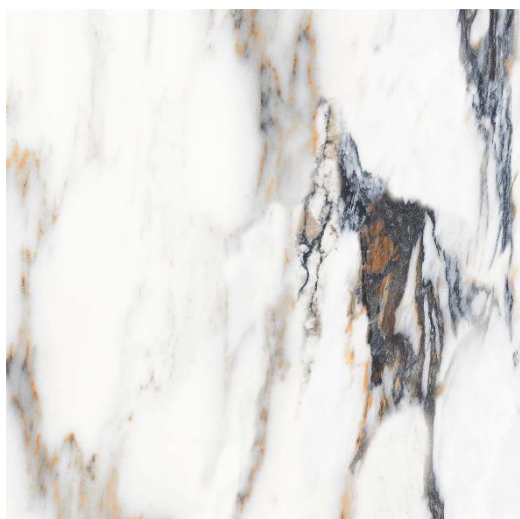

Ścieralność: PEI 4

Powierzchnia: satynowa , strukturalna

LIS CERAMIKA

DEEP COLOUR POLISHED

Rozmiar: 60x60

Ścieralność: PEI 3

Powierzchnia: polerowana

LIS CERAMIKA