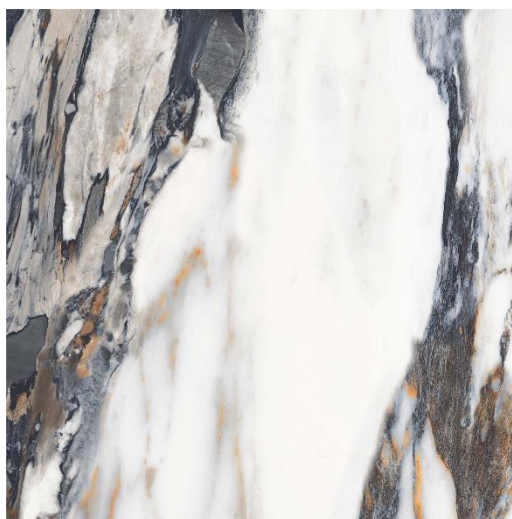

Ścieralność: PEI 4

Powierzchnia: satynowa , strukturalna

LIS CERAMIKA

DEEP COLOUR POLISHED

Rozmiar: 60x60

Ścieralność: PEI 3

Powierzchnia: polerowana

LIS CERAMIKA