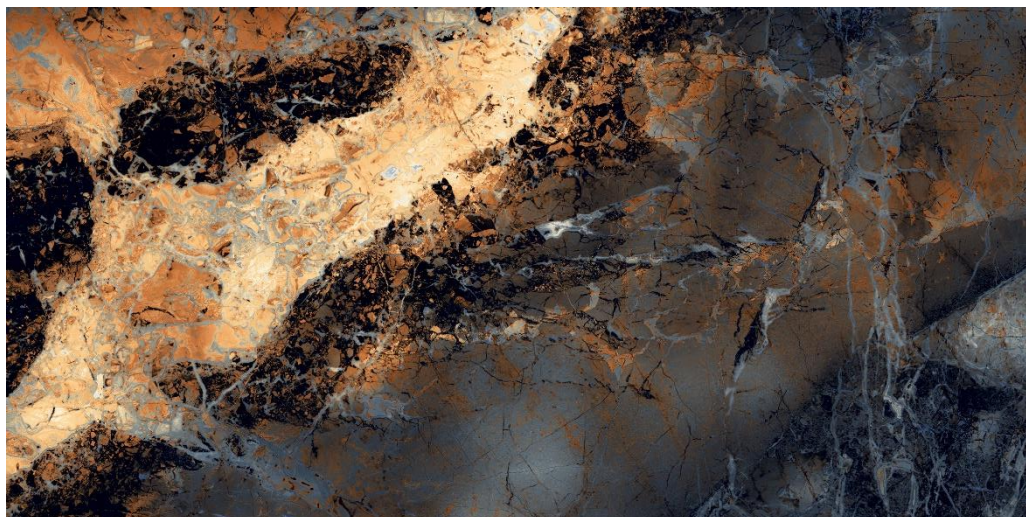

Powierzchnia: matowa, efekt carving

LIS CERAMIKA

COLORATO ORO POLISHED

Rozmiar: 60x120

Ścieralność : PEI 3

Powierzchnia: polerowana

LIS CERAMIKA

NOBLE ONYX GREY MATT