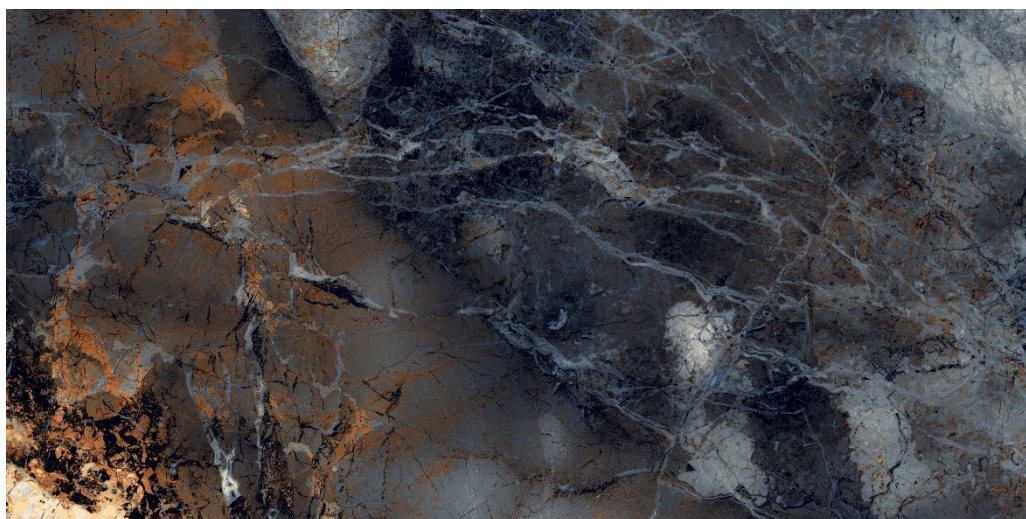

Powierzchnia: matowa, efekt carving

LIS CERAMIKA

COLORATO ORO POLISHED

Rozmiar: 60x120

Ścieralność : PEI 3

Powierzchnia: polerowana

LIS CERAMIKA

NOBLE ONYX GREY MATT