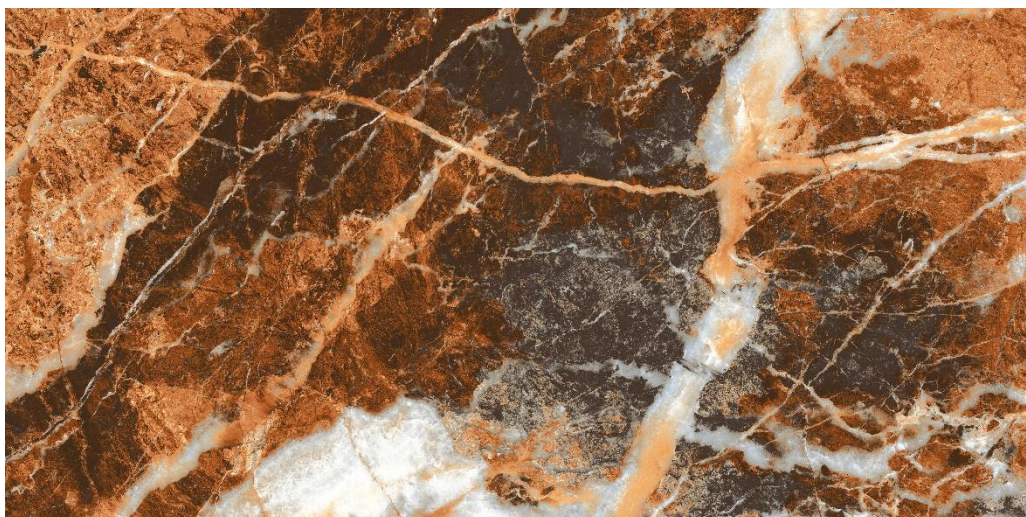

Powierzchnia: polerowana

TOPAZIO BROWN POLISHED

Rozmiar: 60x120

Ścieralność: PEI 3

Powierzchnia: polerowana

ROCAS OCHRA POLISHED

Rozmiar: 60x60

Ścieralność: PEI 3

Powierzchnia: polerowana

LIS CERAMIKA

SALVA BIANCO MATT

Rozmiar: 60x120

Ścieralność: PEI 4

Powierzchnia: matowa , efekt carving

KOTER BROWN STONELLO STR. MAT

Rozmiar: 60x60