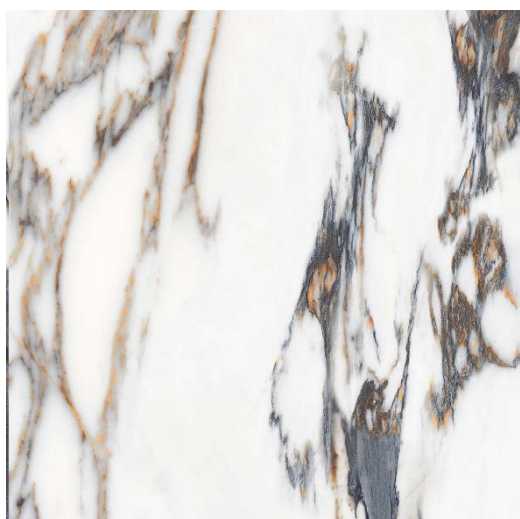

Ścieralność: PEI 4

Powierzchnia: satynowa , strukturalna

LIS CERAMIKA

DEEP COLOUR POLISHED

Rozmiar: 60x60

Ścieralność: PEI 3

Powierzchnia: polerowana

LIS CERAMIKA