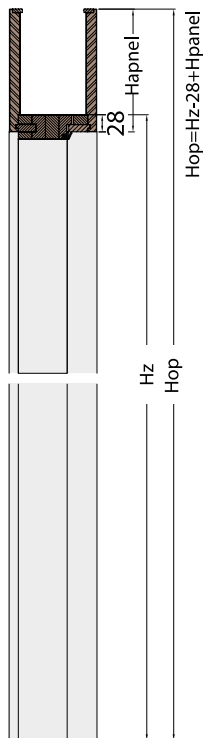

Ościeżnica z panelem