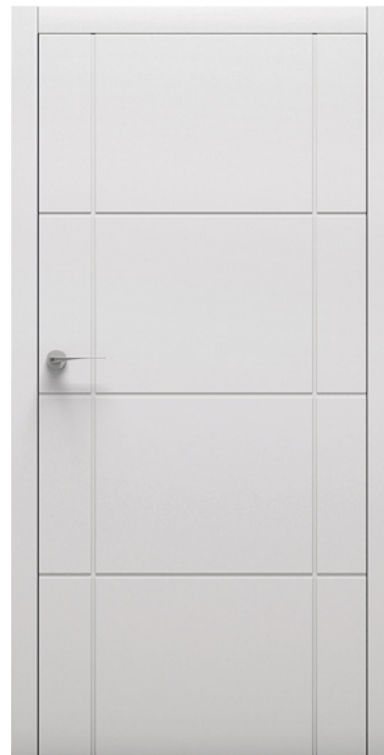

Roma

Kolor: RAL 9016 Ⓢ

2336 zł netto