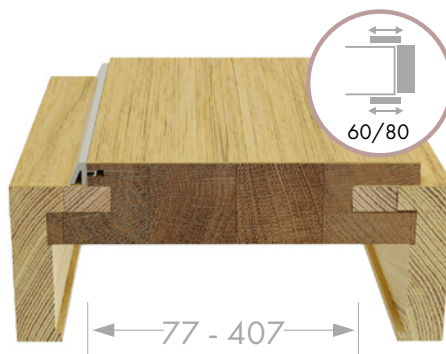

Ościeżnica regulowana PREMIUM

BN / BW / OW / RAL dąb