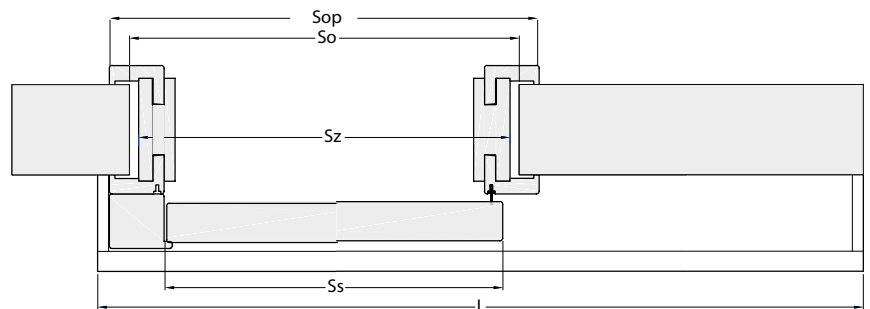

SYSTEM PRZESUWNY NAŚCIENNY Jednoskrzydłowy