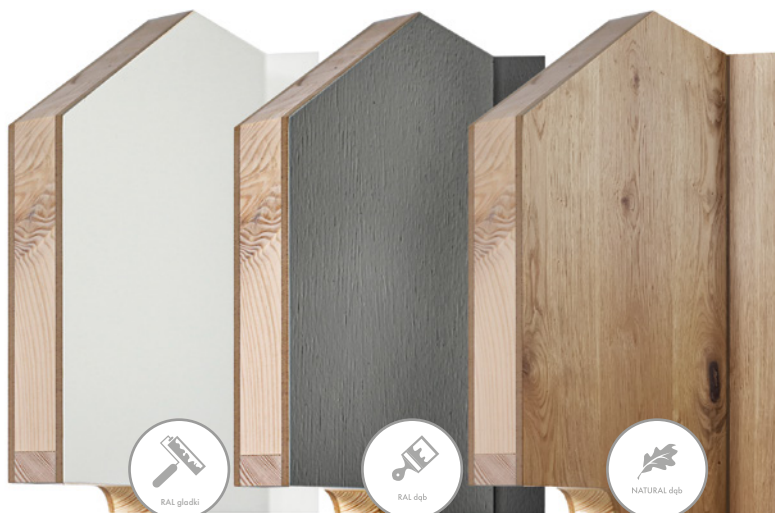

Widoczne pod skrzydłem podcięcie wentylacyjne w drzwiach "80" ma 97 cm². Całkowita powierzchnia wentylacji wynika z projektu domu. Jej powierzchnię obliczamy z wzoru 80 cm x h (wysokość) + 97 cm², gdzie h jest wysokością w cm dołu skrzydła nad posadzką.