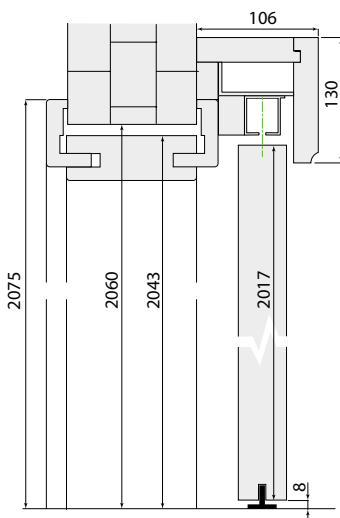

SYSTEM PRZESUWNY NAŚCIENNY: