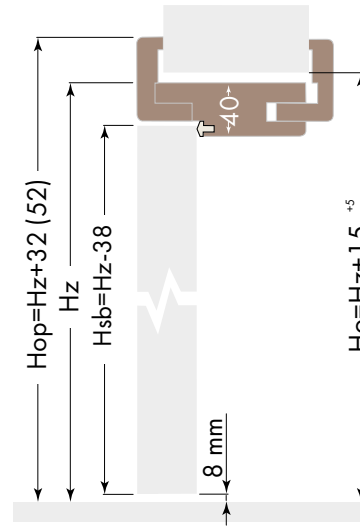

Ościeżnica regulowana opaski 60 (80)mm
skrzydło bezprzylgowe

Dla standardowej
wysokości drzwi:
Hz=2043
Hsb=2005
Hop=2075(2095)
Ho=2058 (+5/-5)