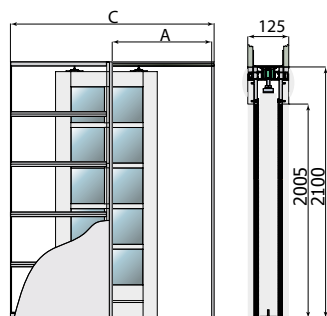

Systemy przesuwne

SYSTEM WEWNĄTRZCIENNY (pojedynczy i podwójny)

To realna oszczędność przestrzeni użytkowej. Dzięki temu, że jest ukryty wewnątrz ściany pozwala na swobodne gospodarowanie miejscem tuż przy niej. Idealne dla tych, którzy chcą swobodnie aranżować wnętrze nie martwiąc się o przestrzeń, którą normalnie zajęłoby skrzydło drzwiowe.

Rozmiar	Szerokość skrzydła	A	B	C
G 90	943	926	970	1946
GG90	943+943	1846	1890	3810
G80	843	826	870	1746
GG80	843+843	1646	1690	3410
G70	743	726	770	1546
GG70	743+743	1446	1490	3010

SYSTEM PRZESUWNY POJEDYNCZY do ścian kartonowo-gipsowych:

SYSTEM PRZESUWNY POJEDYNCZY Dostosowany do ściany z kasetą 125 mm

SYSTEM PRZESUWNY PODWÓJNY do ścian kartonowo-gipsowych:

SYSTEM PRZESUWNY PODWÓJNY Dostosowany do ściany z kasetą 125 mm