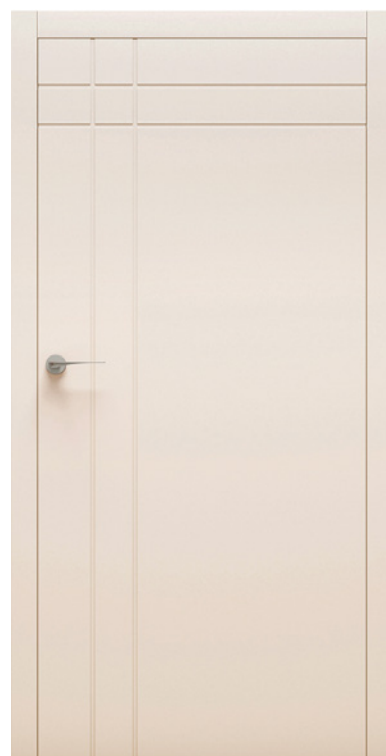

Verona

Kolor: RAL 9001 gładki 🕒

2336 zł netto

Kolory

Drzwi CAL to niekończąca się feeria barw. Oprócz prawie wszystkich ujętych w paletach RAL czy NCS malowanych na gładkich powierzchniach, z delikatnym połyskiem lub w standardzie X-mat poprzez te same kolory z widocznym usłojeniem dębu aż do transparentnych uzyskiwanych poprzez naniesienie wodorozcieńczalnych farb czy olejowosków podkreślających naturalne piękno dębowego drewna.

🕒 Standard bez dopłaty   🕒 Opcja z dopłatą
Klamki i szyldy za dopłatą str. 58-59

Skrzydło

Ościeżnica

Konstrukcja

Malowanie