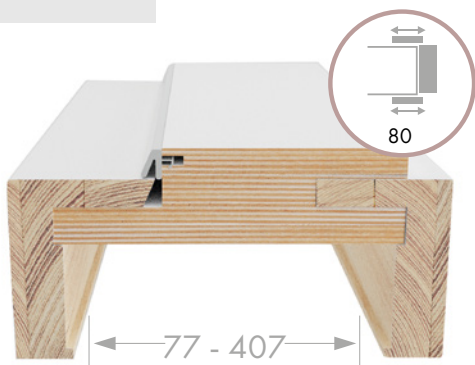

Dla standardowej
wysokości drzwi:
Hz=2043
Hsp=2017
Hop=2075(2095)
Ho=2058 (+5/-5)

Ościeżnica regulowana opaski 60 (80)mm
skrzydło bezprzylgowe

Dla standardowej
wysokości drzwi:
Hz=2043
Hsb=2005
Hop=2075(2095)
Ho=2058 (+5/-5)

Ościeżnica z panelem

Ościeżnica z stałą

Dla standardowej
wysokości drzwi:
Hz=2052
Hs=2017
Ho=2067 (+5/-5)

Ościeżnice

❗ Uwaga: głębokość ościeżnicy w podanych zakresach nie wpływa na jej cenę. Głębsze ościeżnice są możliwe do wykonania za dopłatą.