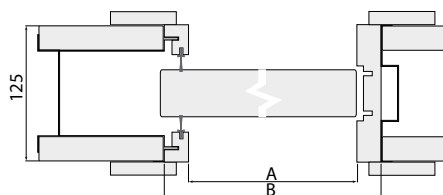

SYSTEM PRZESUWNY POJEDYNCZY do ścian kartonowo-gipsowych: