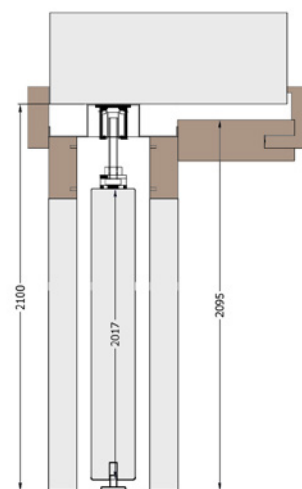

Rozmiar	Szerokość skrzydła	A	B	C
G 90	943	926	970	1946
GG90	943+943	1846	1890	3810
G80	843	826	870	1746
GG80	843+843	1646	1690	3410
G70	743	726	770	1546
GG70	743+743	1446	1490	3010

SYSTEM PRZESUWNY POJEDYNCZY do ścian kartonowo-gipsowych: