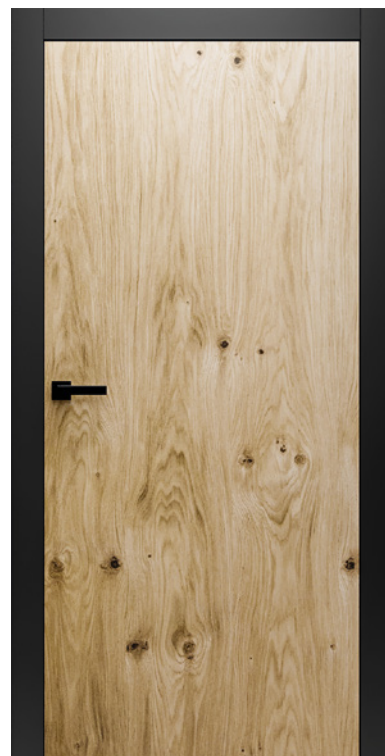

Bokszę 10

Okleina: Dąb sękaty 150 zł **D**

Kolor: OW 3032 **S**

Ościeżnica X-mat RAL 9005 150 zł **D**

2254 zł netto

Bokszę 20

D 150 zł Okleina: Dąb sękaty

S Kolor: OW 3032

2254 zł netto

Niewidoczna ościeżnica

Niektóre projekty wnętrz opierają się na absolutnym minimalizmie.

Nawet najskromniejsza ościeżnica czy listwa burzy harmonię przestrzeni.

Wówczas stosujemy ościeżnice niewidoczne, idealnie wtapiające się w ścianę.

S Standard bez dopłaty **D** Opcja z dopłatą

Klamki i szyldy za dopłatą str. 58-59

Skrzydło

Ościeżnica

Konstrukcja

Malowanie