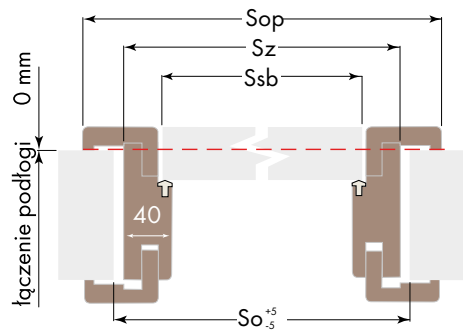

Ościeżnica regulowana opaski 60 (80)mm
skrzydło bezprzylgowe

Dla standardowej
wysokości drzwi:
Hz=2043
Hsb=2005
Hop=2075(2095)
Ho=2058 (+5/-5)