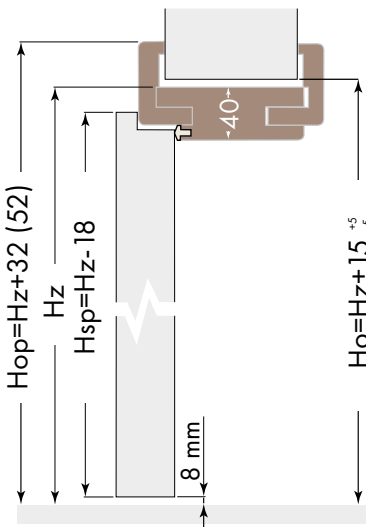

Ościeżnica regulowana opaski 60 (80)mm
skrzydło przylgowe

Dla standardowej
wysokości drzwi:
Hz=2043
Hsp=2017
Hop=2075(2095)
Ho=2058 (+5/-5)