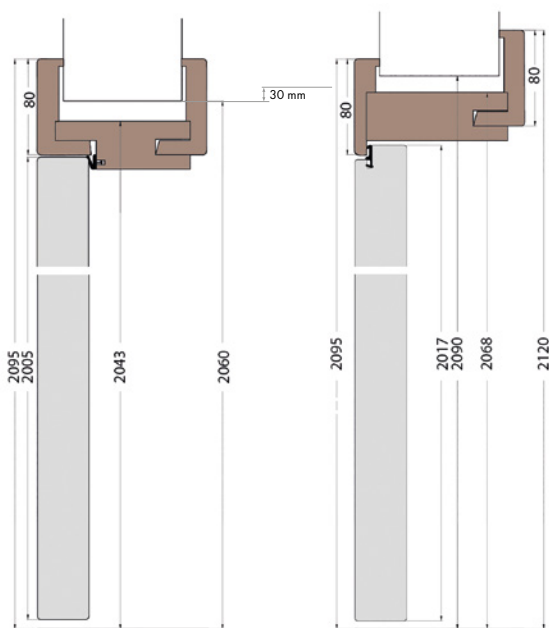

Porównanie wysokości drzwi tradycyjnych i rewersyjnych

drzwi tradycyjne

drzwi rewersyjne