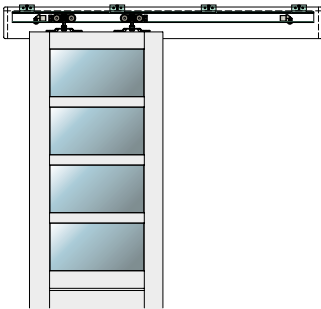

SYSTEM PRZESUWNY NAŚCIENNY Jednoskrzydłowy