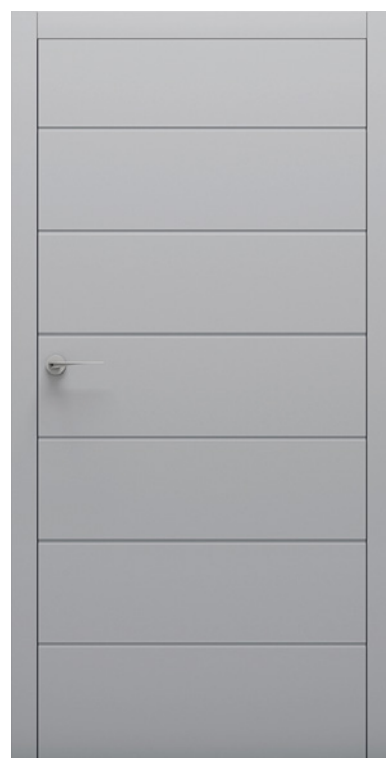

Pisa

Kolor: RAL 7040 gładki 🕒

2336 zł netto

X-mat 9005

Głęboka czerń bez połysku, to bardzo efektowny sposób na wykończenie drzwi.

Dodatkową cechą tej powłoki jest to, że normalne użytkowanie nie pozostawia śladów palców i smug, co docenią ci, którzy mieli do czynienia z tradycyjnymi czarnymi farbami. X-mat 9005 jest jedyną czarną powłoką dostępną w drzwiach wewnętrznych CAL - w tym kolorze ze standardową dopłatą dla kolorów RAL.

X-mat jest opcją za dodatkową dopłatą 100 zł netto dla wszystkich innych kolorów RAL.

🕒 Standard bez dopłaty   🕒 Opcja z dopłatą
Klamki i szyldy za dopłatą str. 58-59

Skrzydło

Ościeżnica

Konstrukcja

Malowanie