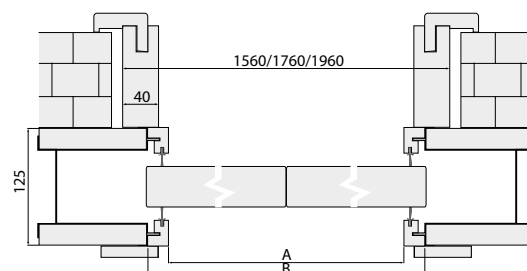

SYSTEM PRZESUWNY PODWÓJNY Dostosowany do ściany z kasetą 125 mm