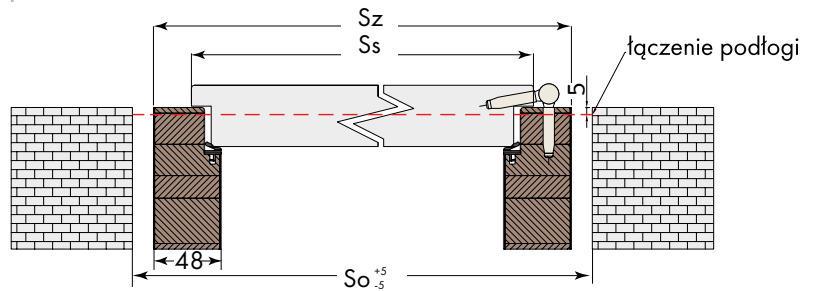

Ościeżnica z stałą

Dla standardowej
wysokości drzwi:
Hz=2052
Hs=2017
Ho=2067 (+5/-5)