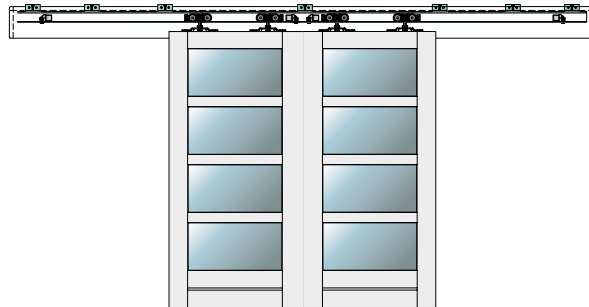

SYSTEM PRZESUWNY NAŚCIENNY Dwuskrzydłowy