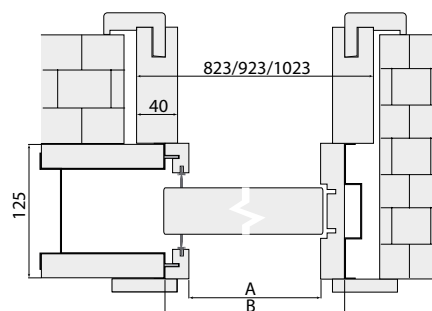

SYSTEM PRZESUWNY POJEDYNCZY Dostosowany do ściany z kasetą 125 mm