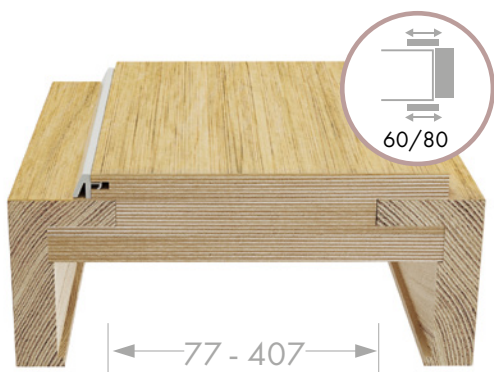

Ościeżnica regulowana PODSTAWOWA

BN / BW / OW / RAL dąb