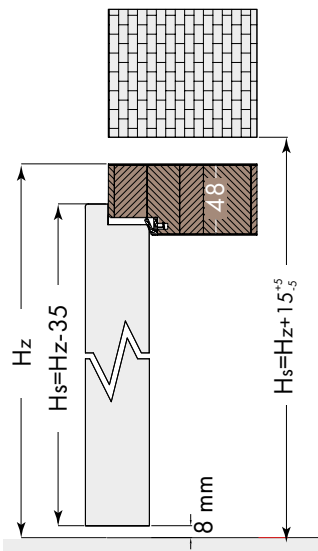

Ościeżnica z stałą

Dla standardowej
wysokości drzwi:
Hz=2052
Hs=2017
Ho=2067 (+5/-5)