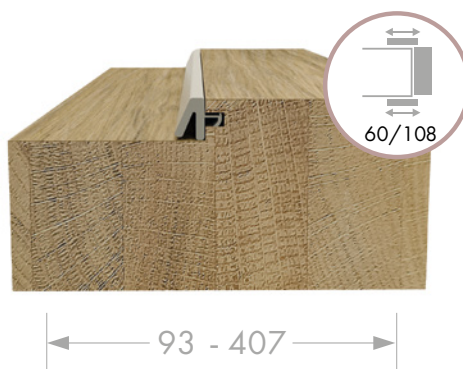

Ościeżnica stała

BN / BW / OW / RAL dąb