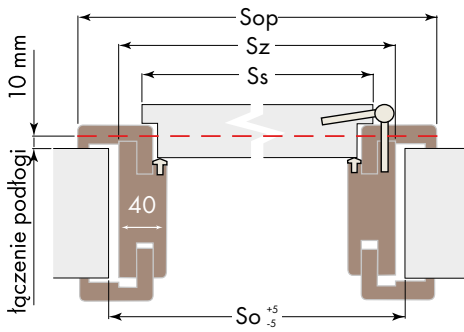

Ościeżnica regulowana opaski 60 (80)mm
skrzydło przylgowe

Dla standardowej
wysokości drzwi:
Hz=2043
Hsp=2017
Hop=2075(2095)
Ho=2058 (+5/-5)