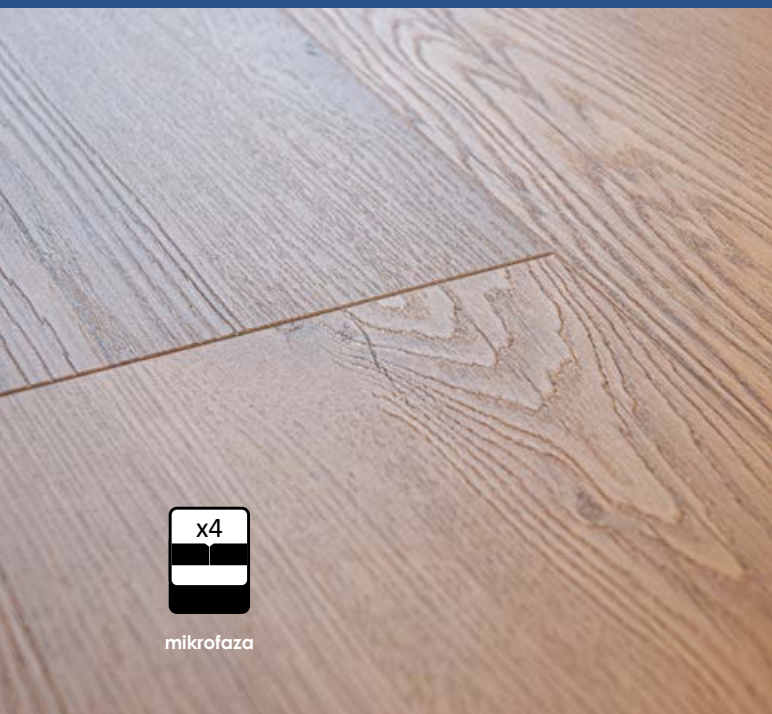

CERTIFIED BY
SCS Global Services

LARGE 4,5 x 228,6 x 1523 mm

MEDIUM 4,2 x 180 x 1220 mm

podłogi winyłowe Barlinek

FAZOWANIE

Polega na delikatnym ścięciu krawędzi, aby wyodrębnić optycznie poszczególne panele i dać efekt prawdziwej, drewnianej podłogi.